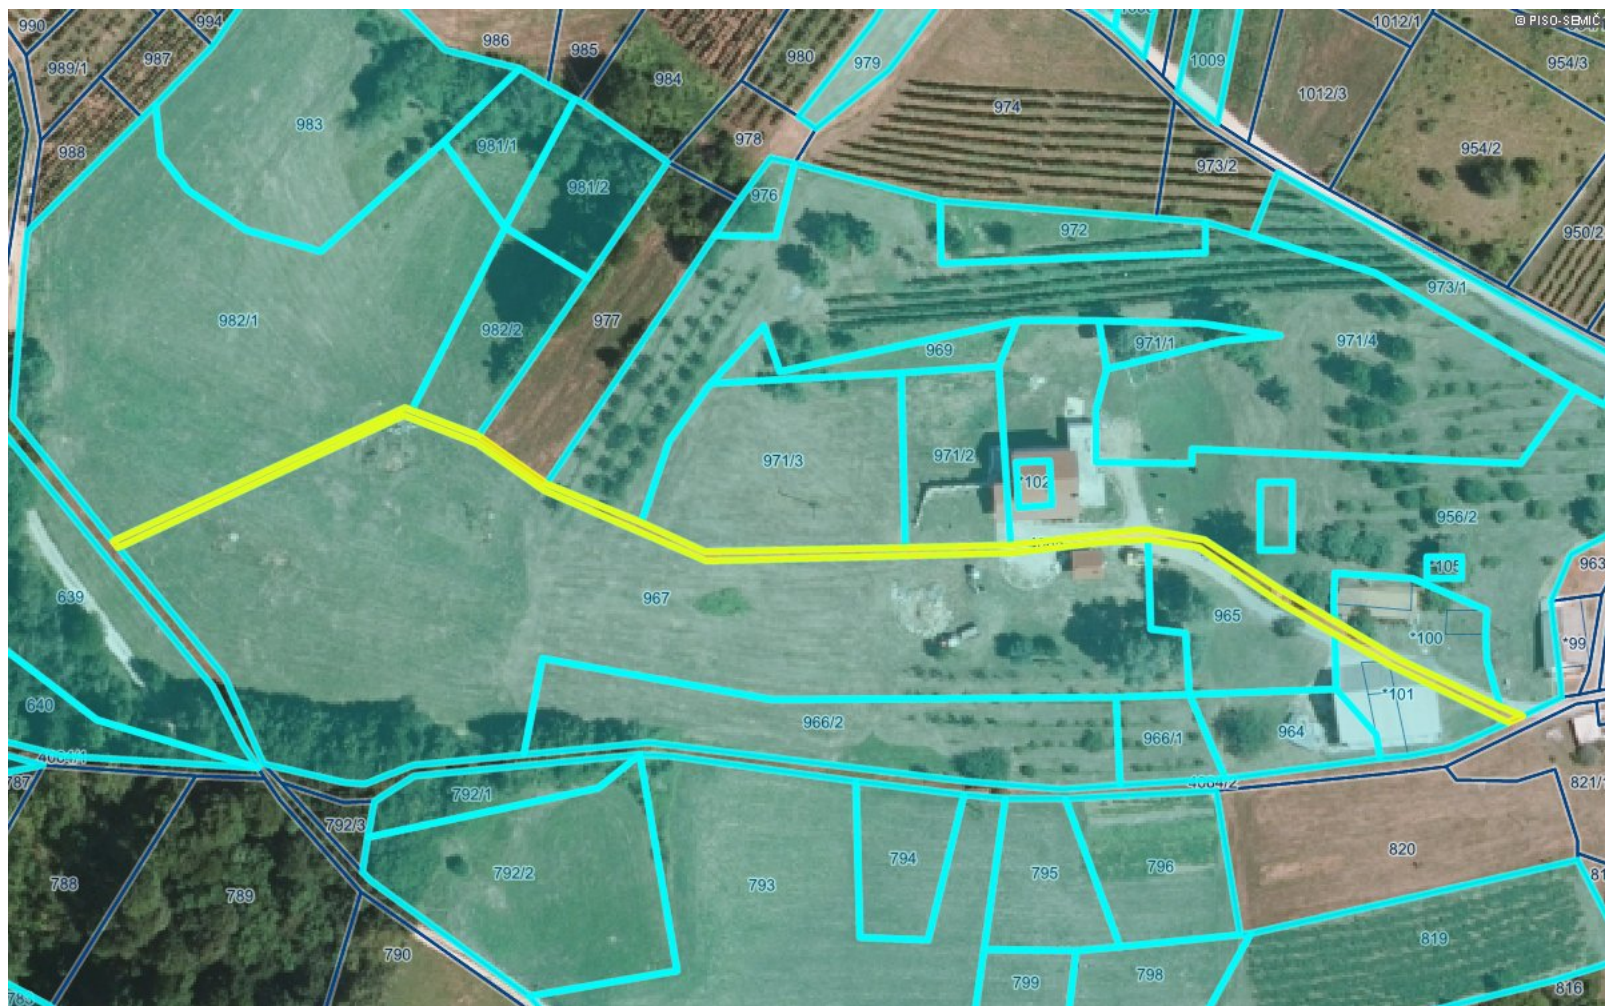

Za etni prikaz

LEGENDA:

Parcele

St.

0 50 m

merilo 1: 1500

0 10 cm

referen na linija