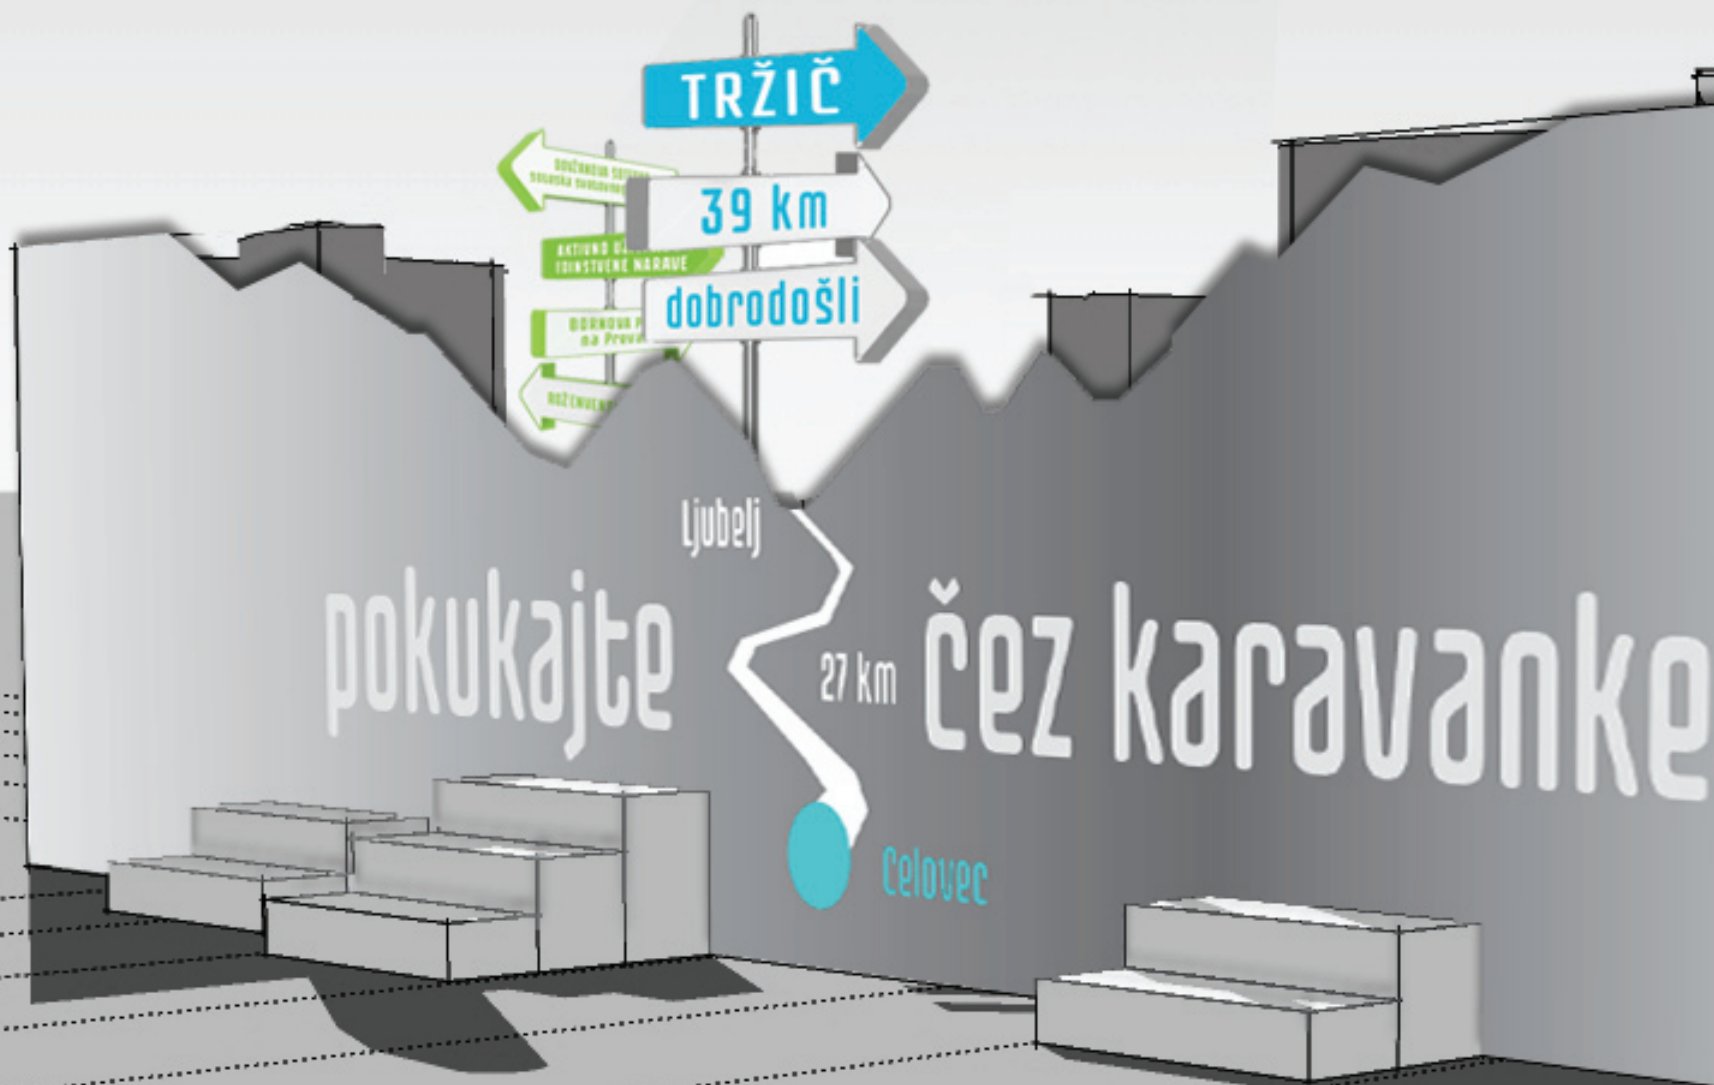

“TRŽIČ SE PREDSTAVI”

- lega, zgodovina, fotografije

možni sklopi so še:

“SPRETNE ROKE OHRANJAJO TRADICIJO”

- Šuštarska nedelja
- Galerija Ribnikar
- mojstrska delavnica Kosmač
- ...

“SOTESKA SVETOVNEGA SLOVESA”

- Schwagerina Carniolica
- RIS Razstavno izobraževalno središče
- Gozdna učna pot
- Minfos
- Partizanska tehnika
- Hudičev most
- Geološki steber/
Slov. geološka pot
- Kušpegarjevi turni

“ZGODOVINA UČI”

- Kurnikova hiša
- staro mestno jedro
- Šentanski rudnik
- Mauthausen
- Radetzky
- stari prelaz Ljubelj
- Tržiški muzej

HERBSTMESSE | TRŽIČ SE PREDSTAVI | FUNKCIONALNA ZASNOVA

pokukajte čez karavanke

vertikalne zarezne - lojtrice služijo kot stojalo publikacije