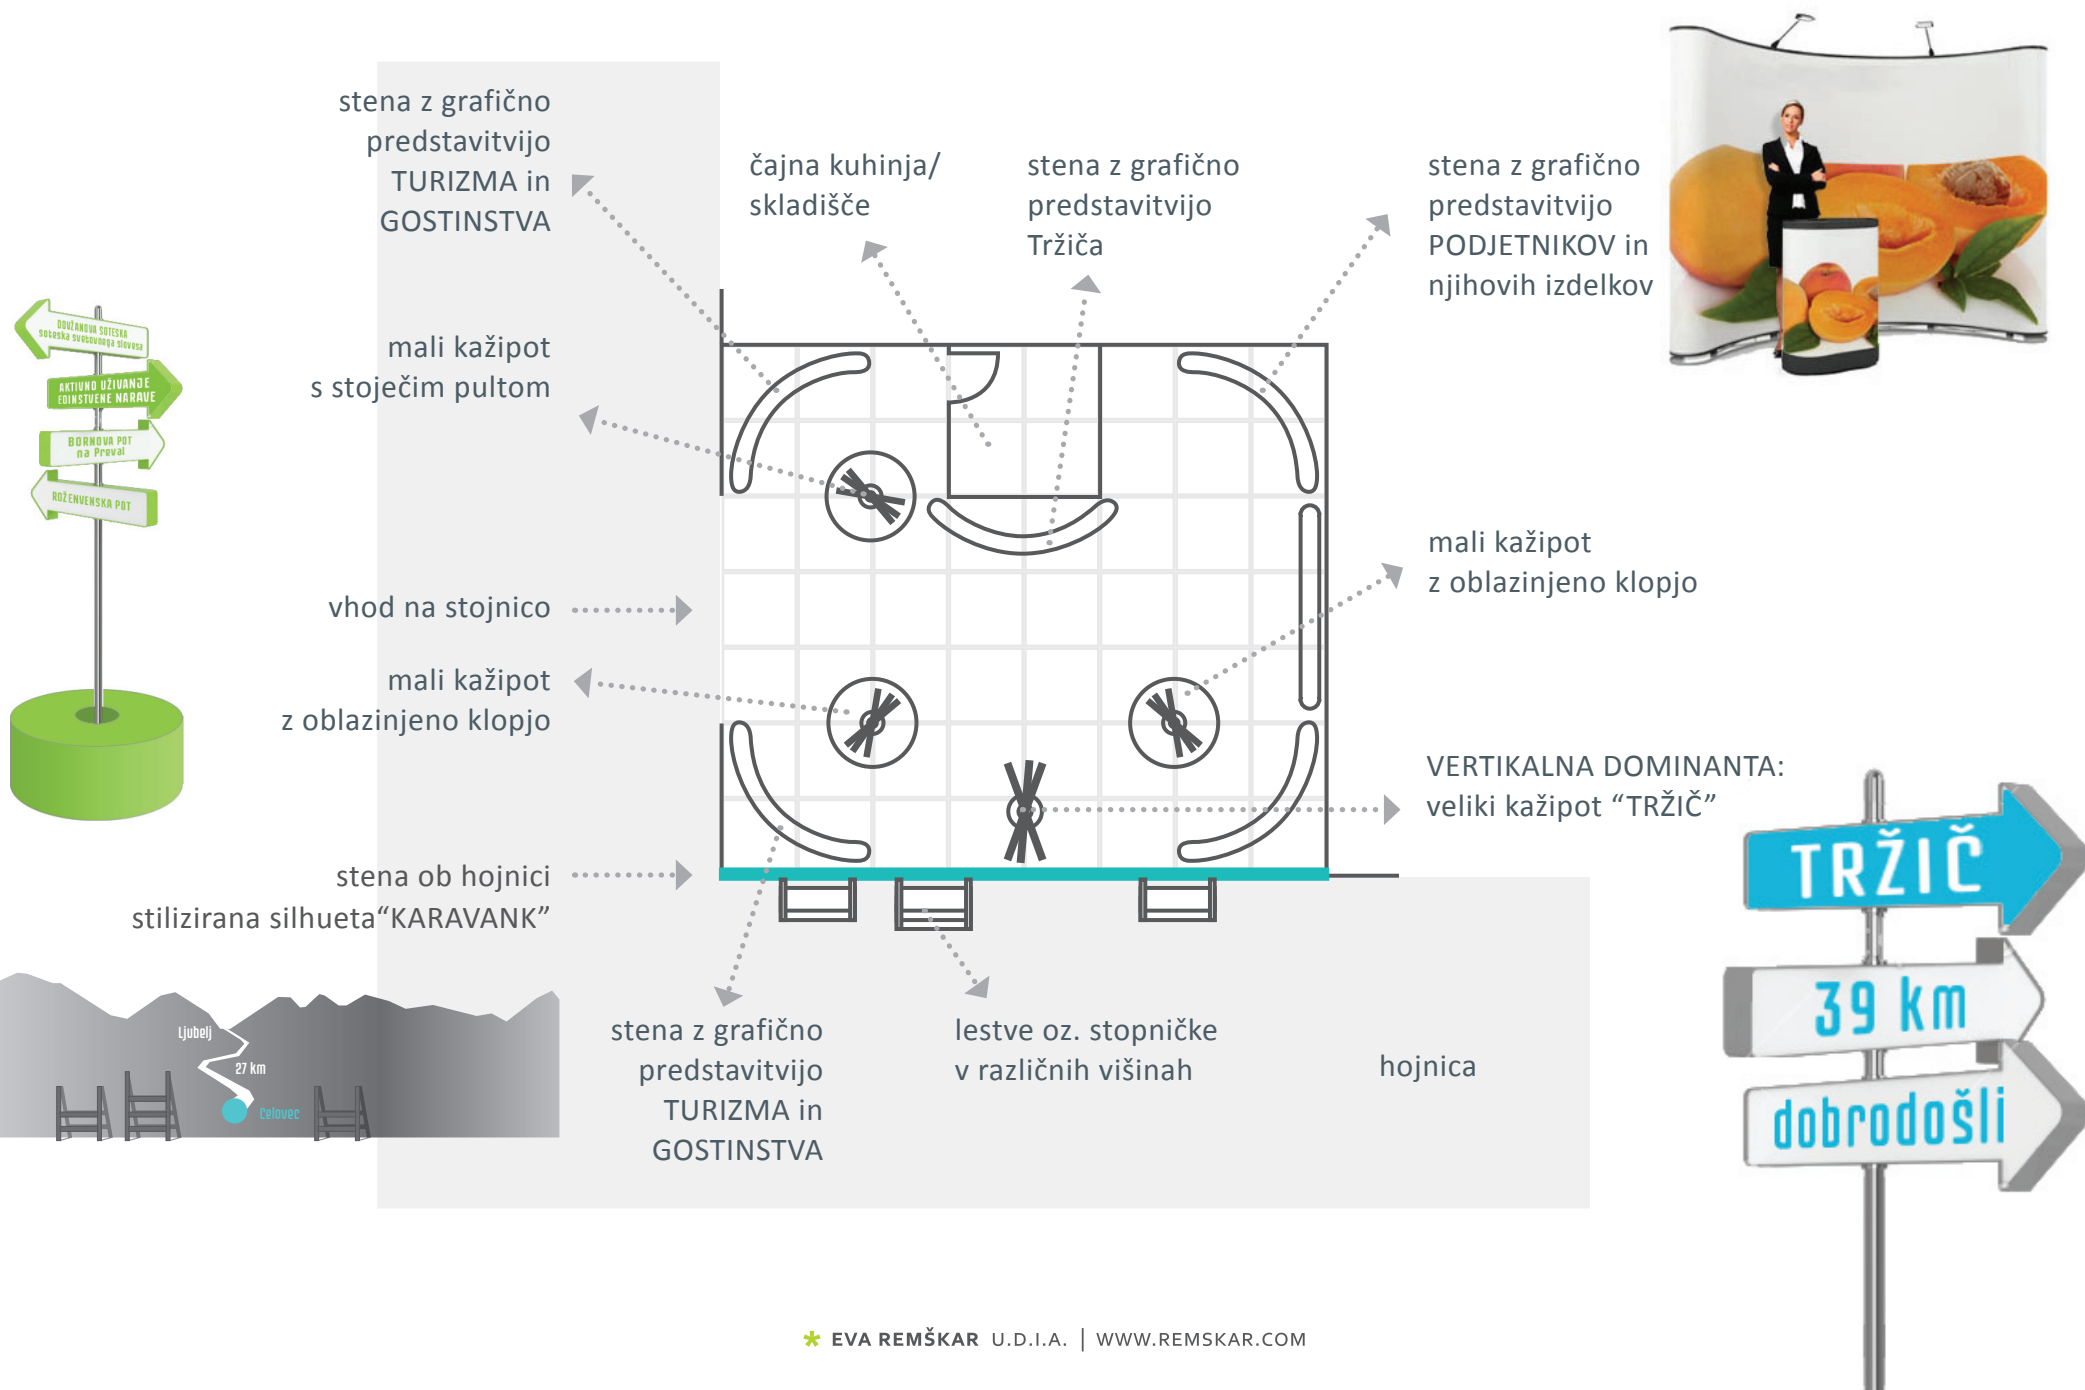

- Kurnikova hiša
- staro mestno jedro
- Šentanski rudnik
- Mauthausen
- Radetzky
- stari prelaz Ljubelj
- Tržiški muzej

HERBSTMESSE | TRŽIČ SE PREDSTAVI | FUNKCIONALNA ZASNOVA

pokukajte čez karavanke

vertikalne zarezne - lojtrice služijo kot stojalo publikacije