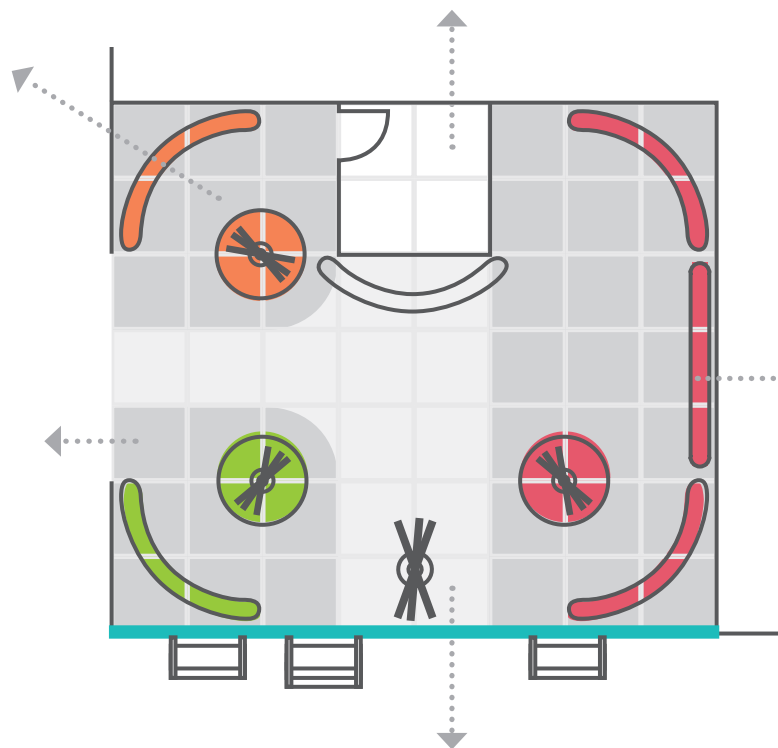

“KULINARIČNI UŽITKI PRIJAZNIH DOMAČIJ”

- Festival Tržiških bržol
- turistična kmetija Rekar
- Gostišče Smuk

“AKTIVNO UŽIVANJE EDINSTVENE NARAVE”

- nordijska hoja po Dovžanovi soteski
- Bornova pot na Preval
- s kolesom na Konjščico
- Roženvenska pot
- prosto plezanje Kušpegarjevi turni

čajna kuhinja/skladišče

“KAKOVOST JE V TRŽIČU DOMA”

- DAL d.o.o. - Dolčič Brane
- USNJARSTVO - Jekovec Milena-Peter s.p.
- RO&SA d.n.o. - Matej Slapar
- ČEVLJARSTVO JAZBEC d.o.o. - Pavel Jazbec
- ROKAVIČARSTVO KRIŽAJ - Simona Zupan s.p.
- LENY d.o.o. - Dolinar Matjaž
- USNJENA GALANTERIJA - Zaplotnik Uroš s.p.
- BRODI - Marko Brodar s.p.
- SMOLEJ d.o.o.
- ASTERIKS - Peter Rozman s.p.
- ...

“TRŽIČ SE PREDSTAVI”

- lega, zgodovina, fotografije

možni sklopi so še:

“SPRETNE ROKE OHRANJAJO TRADICIJO”

- Šuštarska nedelja
- Galerija Ribnikar
- mojstrska delavnica Kosmač
- ...

“SOTESKA SVETOVNEGA SLOVESA”

- Schwagerina Carniolica
- RIS Razstavno izobraževalno središče
- Gozdna učna pot
- Minfos
- Partizanska tehnika
- Hudičev most
- Geološki steber/
  Slov. geološka pot
- Kušpegarjevi turni

“ZGODOVINA UČI”

- Kurnikova hiša
- staro mestno jedro
- Šentanski rudnik
- Mauthausen
- Radetzky
- stari prelaz Ljubelj
- Tržiški muzej