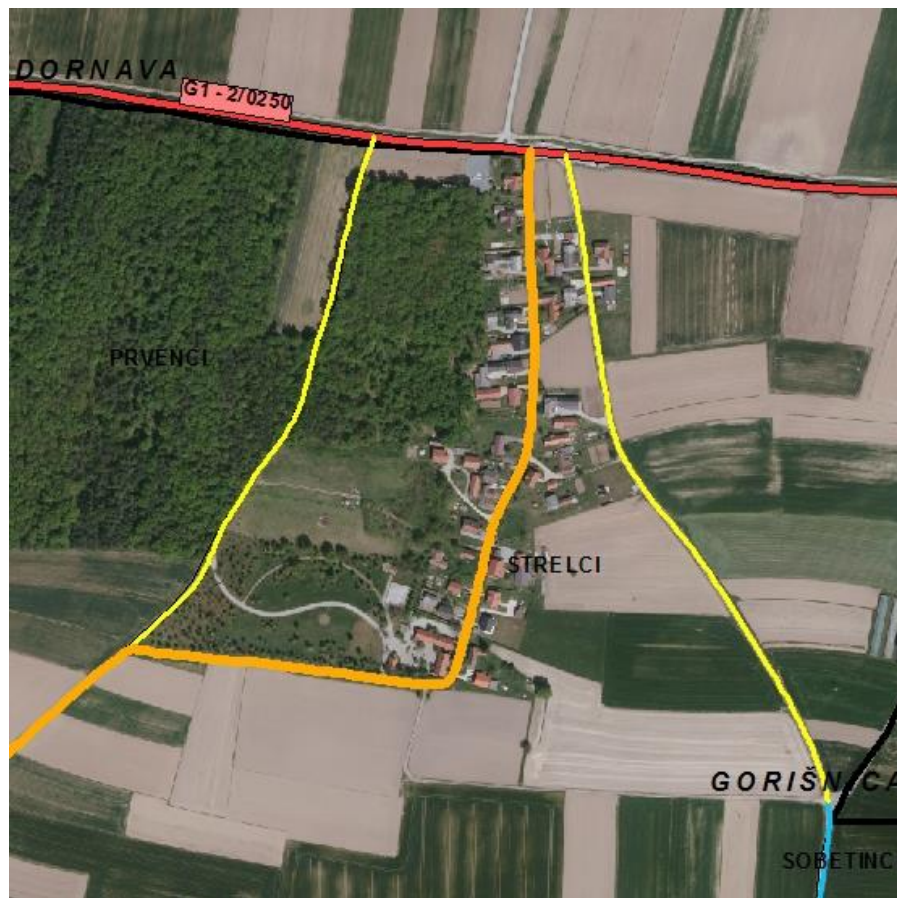

Odlok o spremembi Odloka o kategorizaciji občinskih cest v Občini Markovci

LC 328211, LC 456211, LC 328231, JP 832831

Zaradi zaprtja mostu čez kanal v Markovcih, se je premenil in prilagodil potek obstoječega cestnega omrežja

OBSTOJEČE STANJE

NOVO STANJE: LC 456211

NOVO STANJE: LC 328211

NOVO STANJE: LC 328231

JP 832832

Kategorizacija nove ceste v Markovcih za gasilskim domom 832832

JP 832911

Sprememba poteka ceste. Preostanek ceste se kategorizira kot JP 832912.

OBSTOJEČE STANJE

NOVO STANJE: JP 832911

KJ 983242, KJ 983243

Kategorizacija novih javnih poti za kolesarje

KJ 983242

KJ 983243