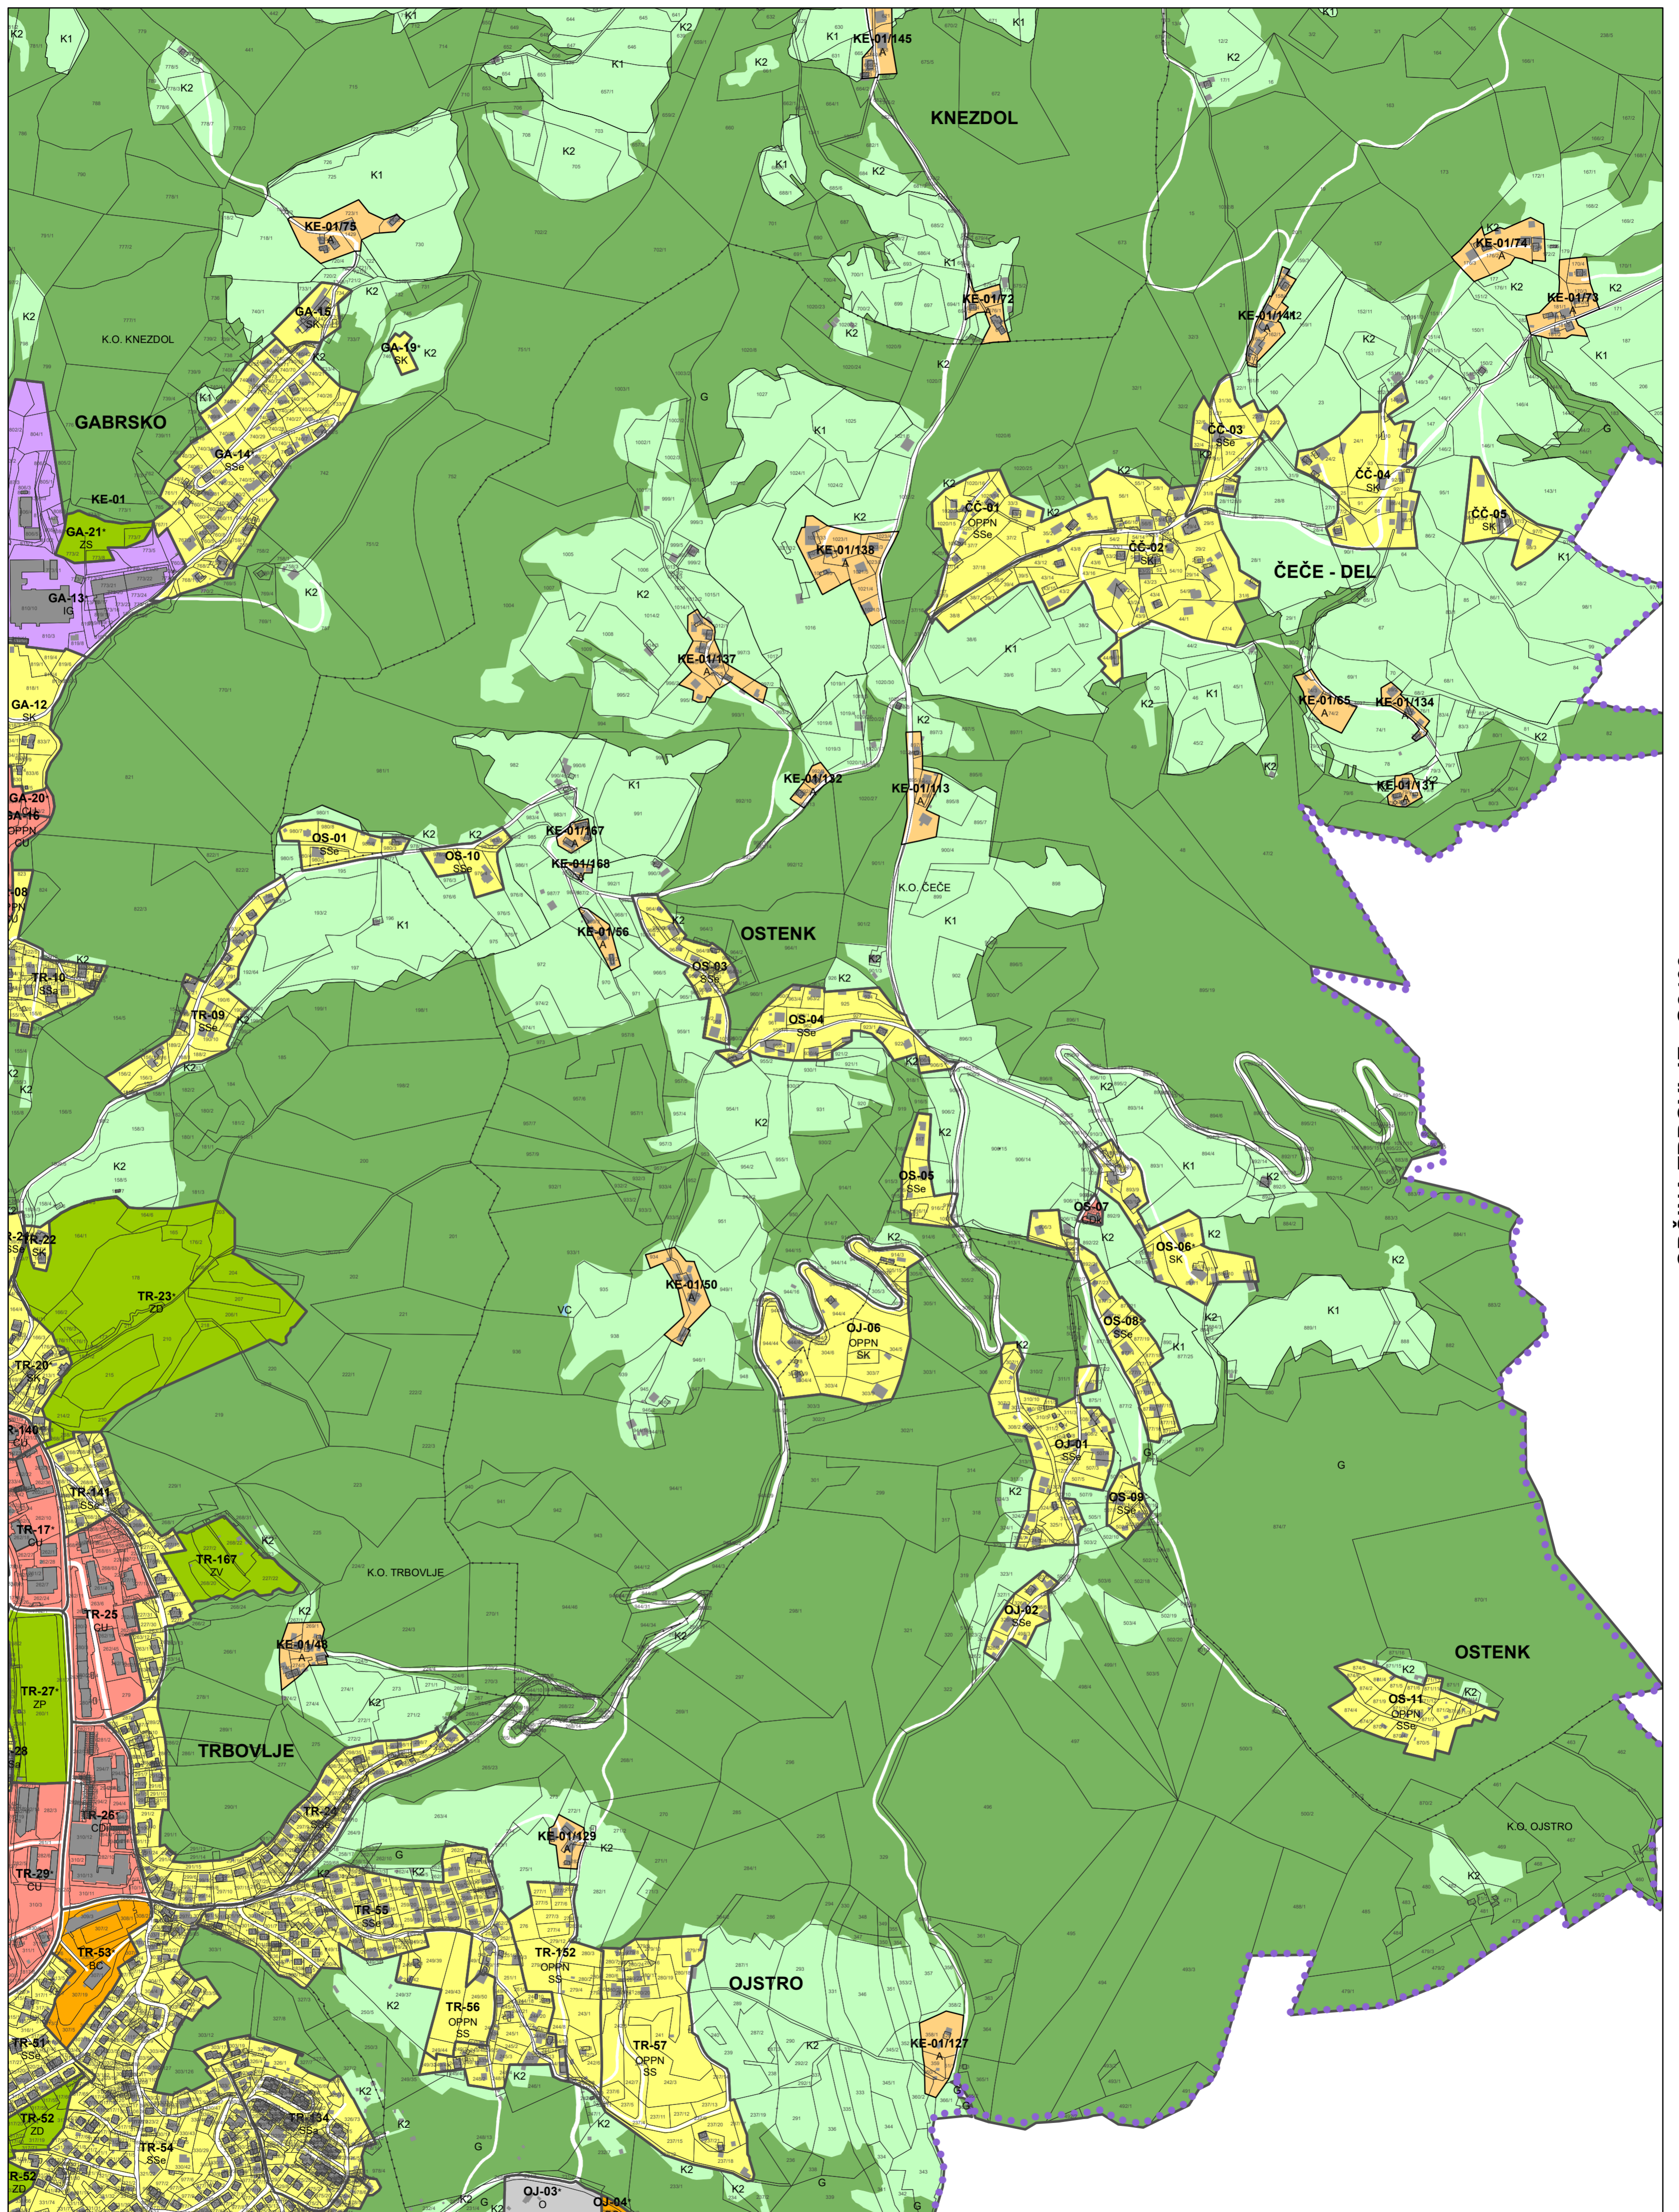

M = 1 : 5 000

OBČINA TRBOVLJE - G2402

Vir: ZKP, Geodetska uprava RS, 31.05.2020  
Kataster stavb, Geodetska uprava RS, 31.05.2020

M = 1 : 5 000

OBČINA TRBOVLJE - G2403

0 100 200 300 400 500 m

Vir: ZKP, Geodetska uprava RS, 31.05.2020  
Kataster stavb, Geodetska uprava RS, 31.05.2020