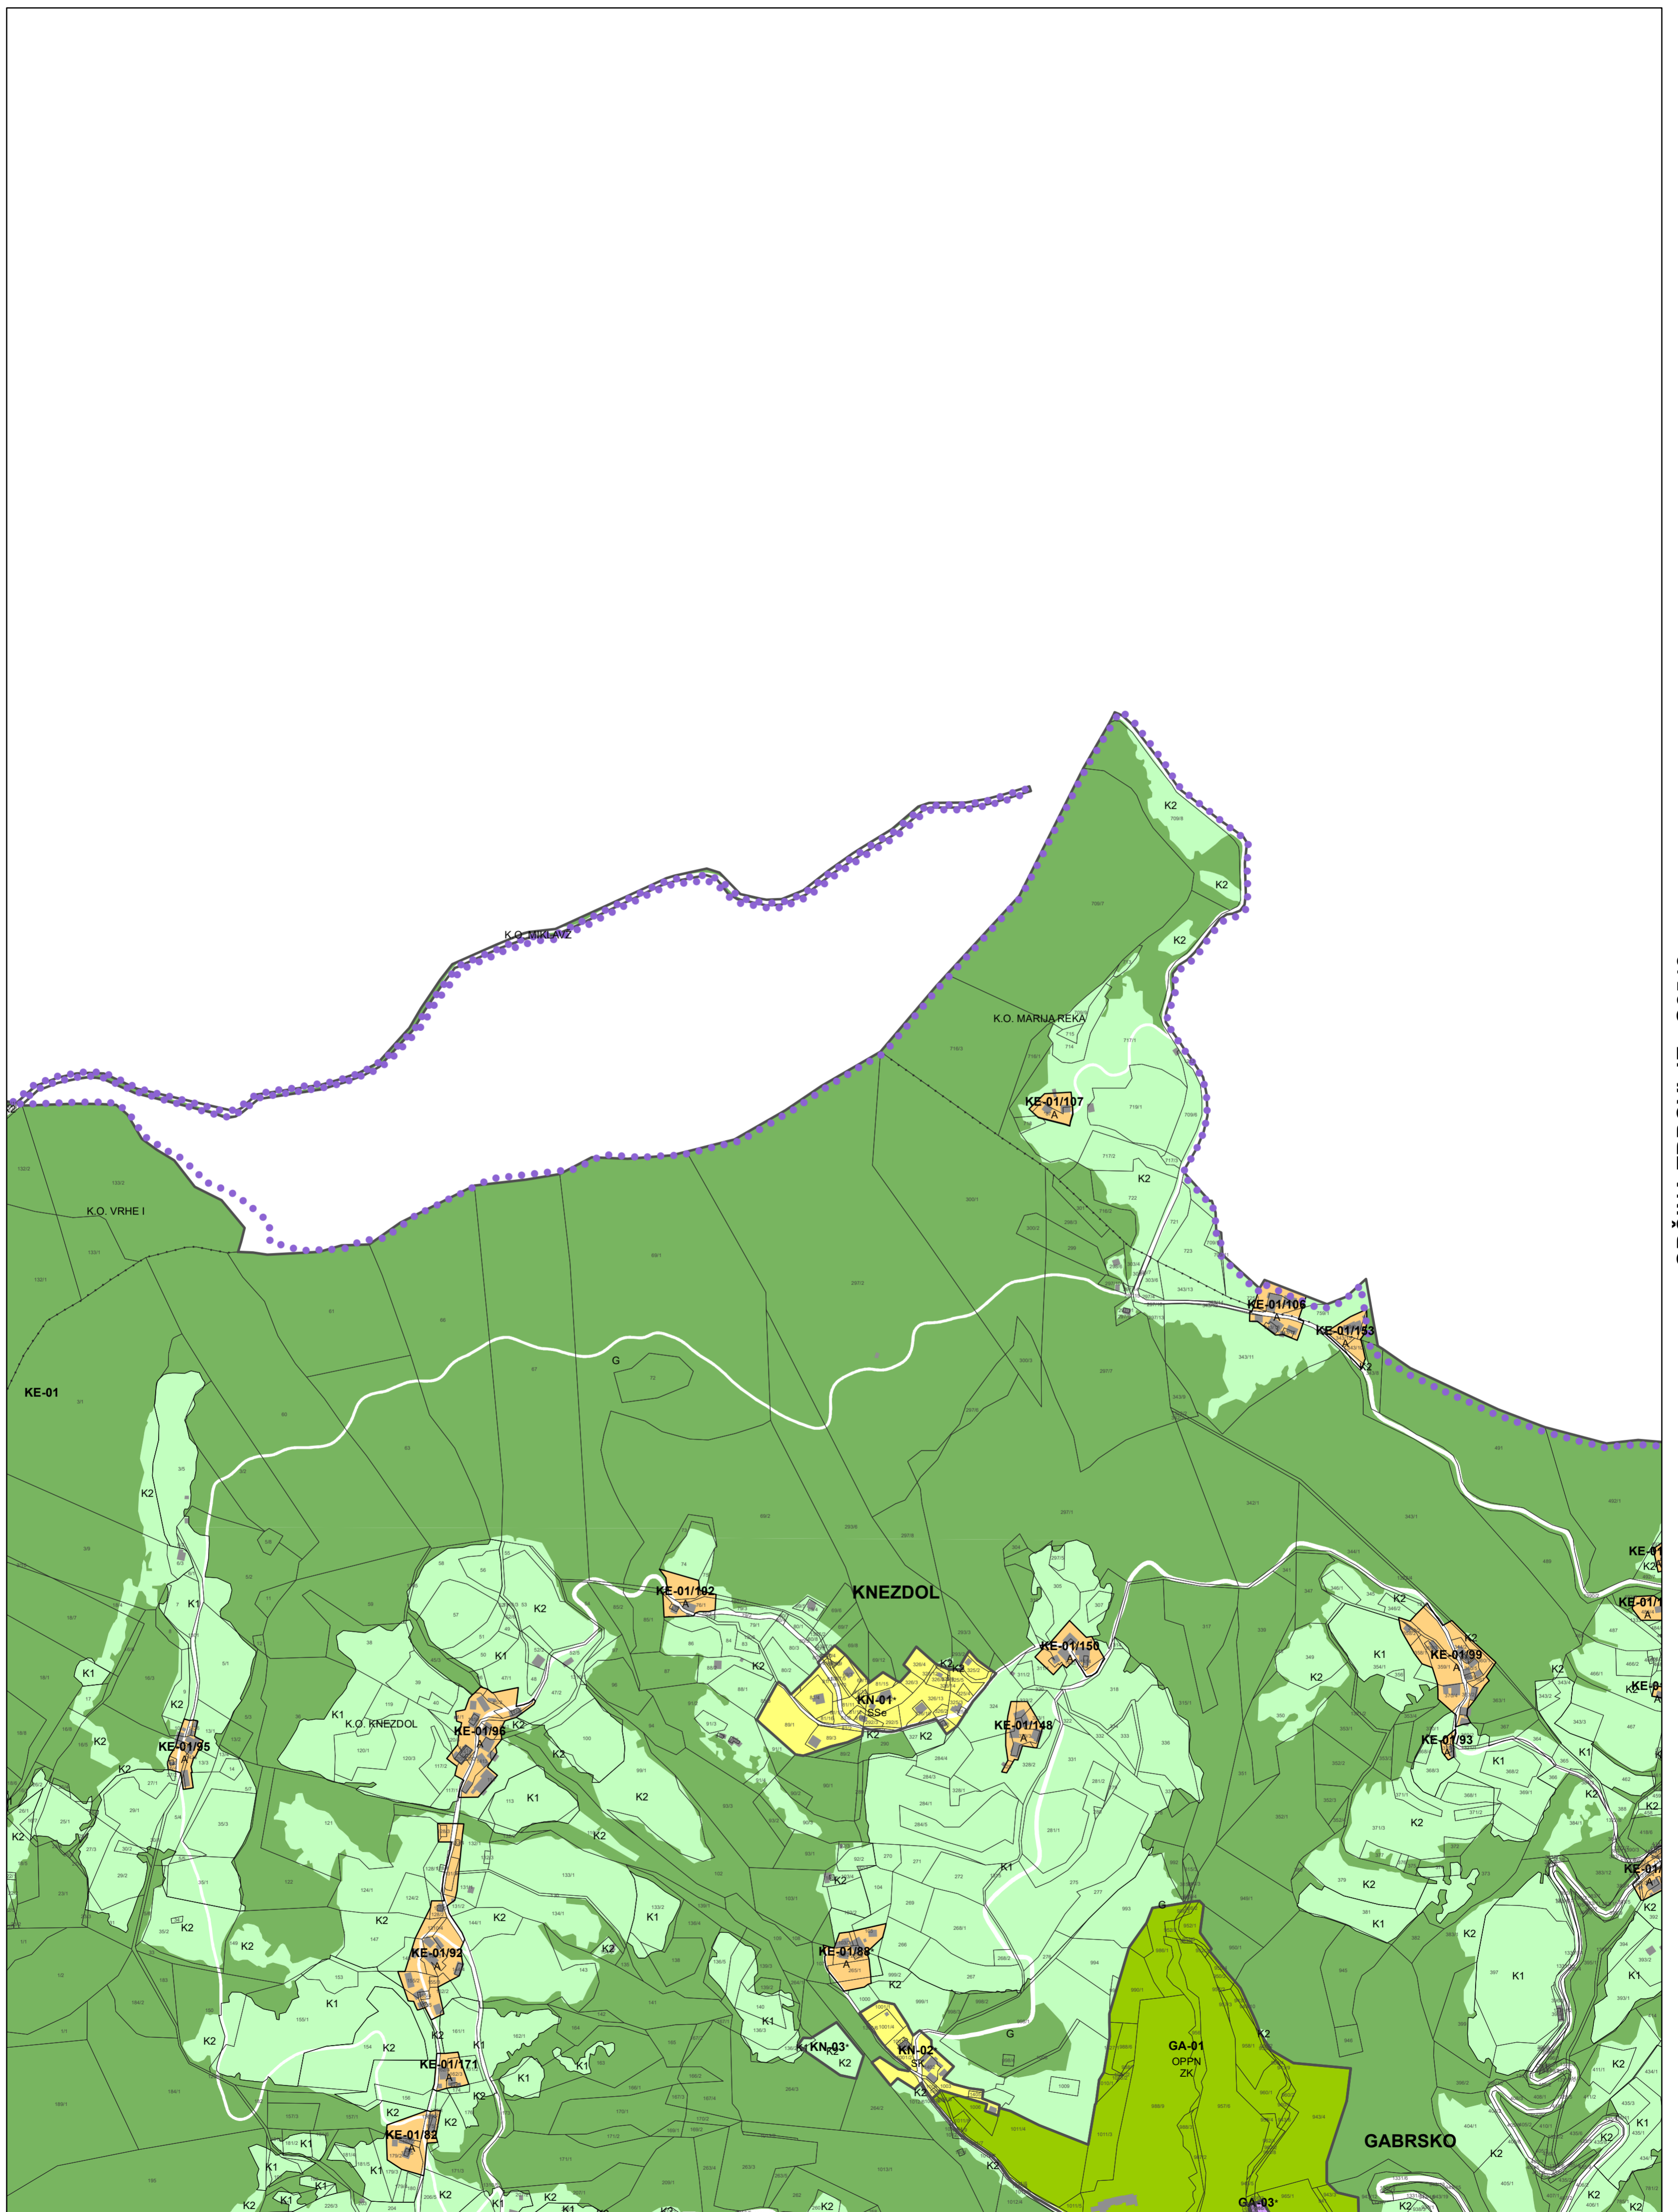

OBČINA TRBOVLJE - G2541

Vir: ZKP, Geodetska uprava RS, 31.05.2020  
Kataster stavb, Geodetska uprava RS, 31.05.2020

M = 1 : 5 000

0 100 200 300 400 500 m

Vir: ZKP, Geodetska uprava RS, 31.05.2020  
Kataster stavb, Geodetska uprava RS, 31.05.2020

M = 1 : 5 000

0 100 200 300 400 500 m

Vir: ZKP, Geodetska uprava RS, 31.05.2020  
Kataster stavb, Geodetska uprava RS, 31.05.2020

M = 1 : 5 000

0 100 200 300 400 500 m

Vir: ZKP, Geodetska uprava RS, 31.05.2020  
Kataster stavb, Geodetska uprava RS, 31.05.2020

M = 1 : 5 000

OBČINA TRBOVLJE - F2410

0 100 200 300 400 500 m

Vir: ZKP, Geodetska uprava RS, 31.05.2020  
Kataster stavb, Geodetska uprava RS, 31.05.2020

M = 1 : 5 000

0 100 200 300 400 500 m

Vir: ZKP, Geodetska uprava RS, 31.05.2020  
Kataster stavb, Geodetska uprava RS, 31.05.2020

M = 1 : 5 000

OBČINA TRBOVLJE - G2402

Vir: ZKP, Geodetska uprava RS, 31.05.2020  
Kataster stavb, Geodetska uprava RS, 31.05.2020

M = 1 : 5 000

OBČINA TRBOVLJE - G2403

0 100 200 300 400 500 m

Vir: ZKP, Geodetska uprava RS, 31.05.2020  
Kataster stavb, Geodetska uprava RS, 31.05.2020