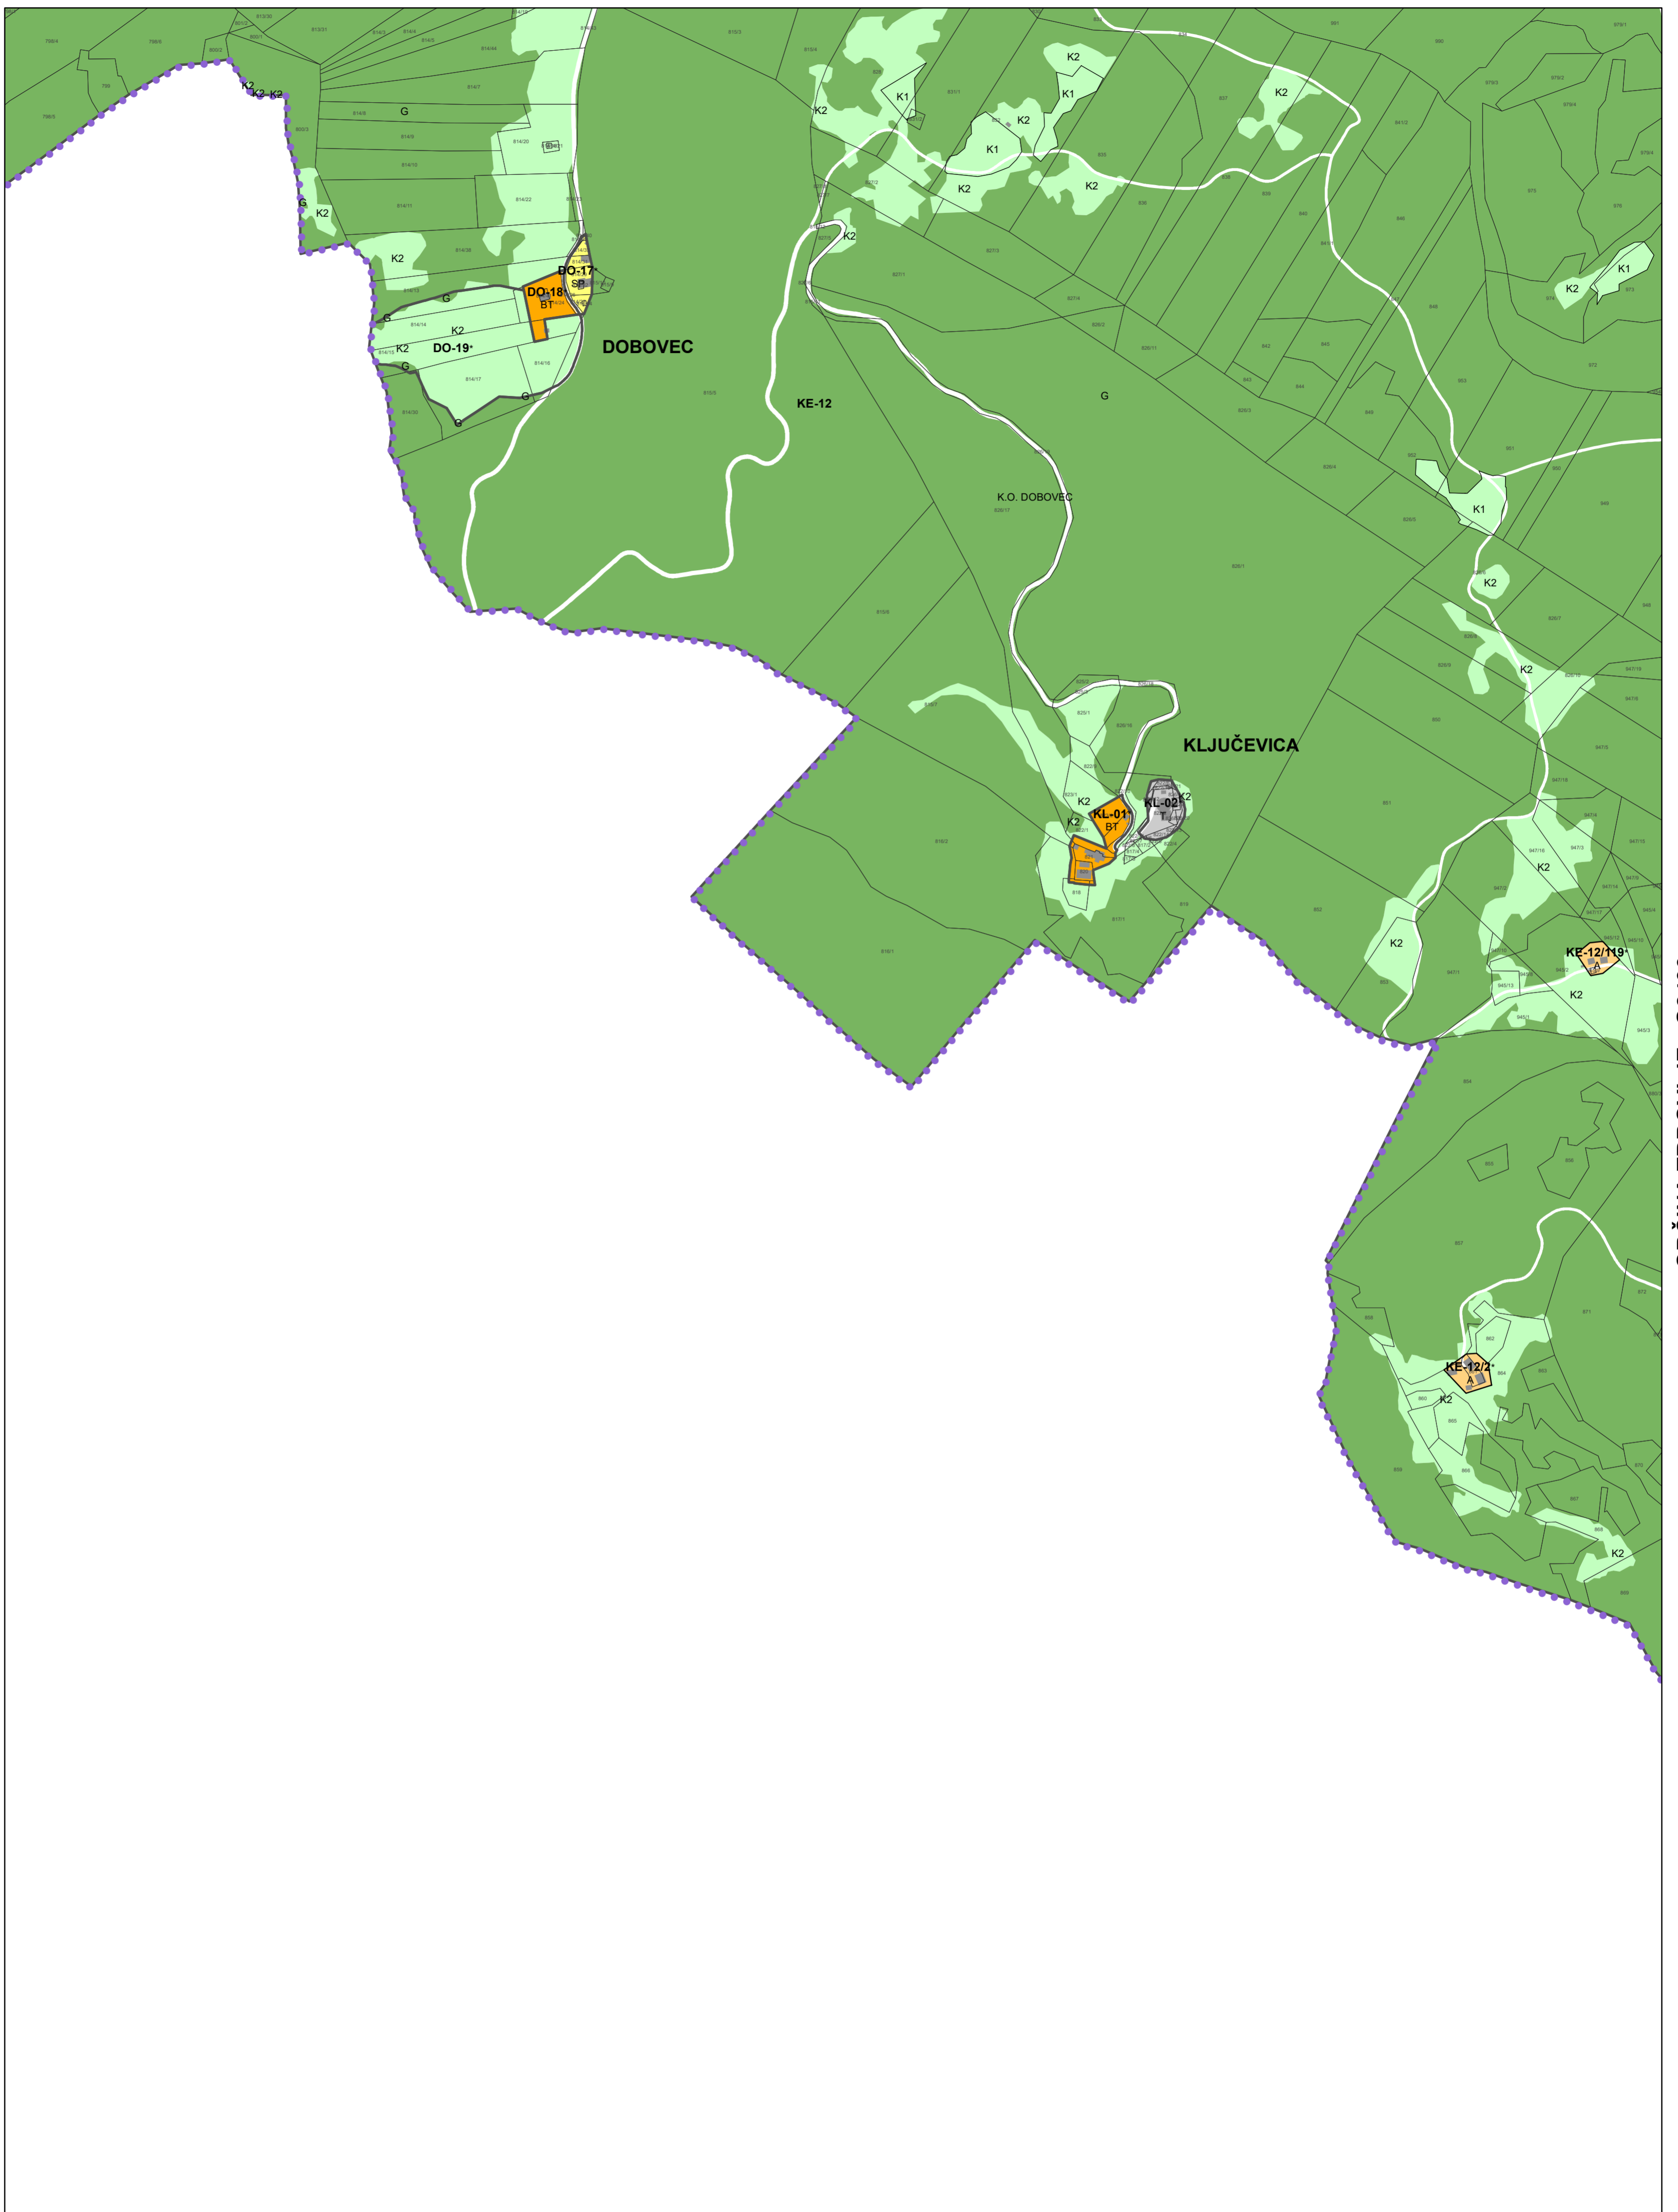

OBČINA TRBOVLJE - G2433

0 100 200 300 400 500 m

Vir: ZKP, Geodetska uprava RS, 31.05.2020
Kataster stavb, Geodetska uprava RS, 31.05.2020

M = 1 : 5 000