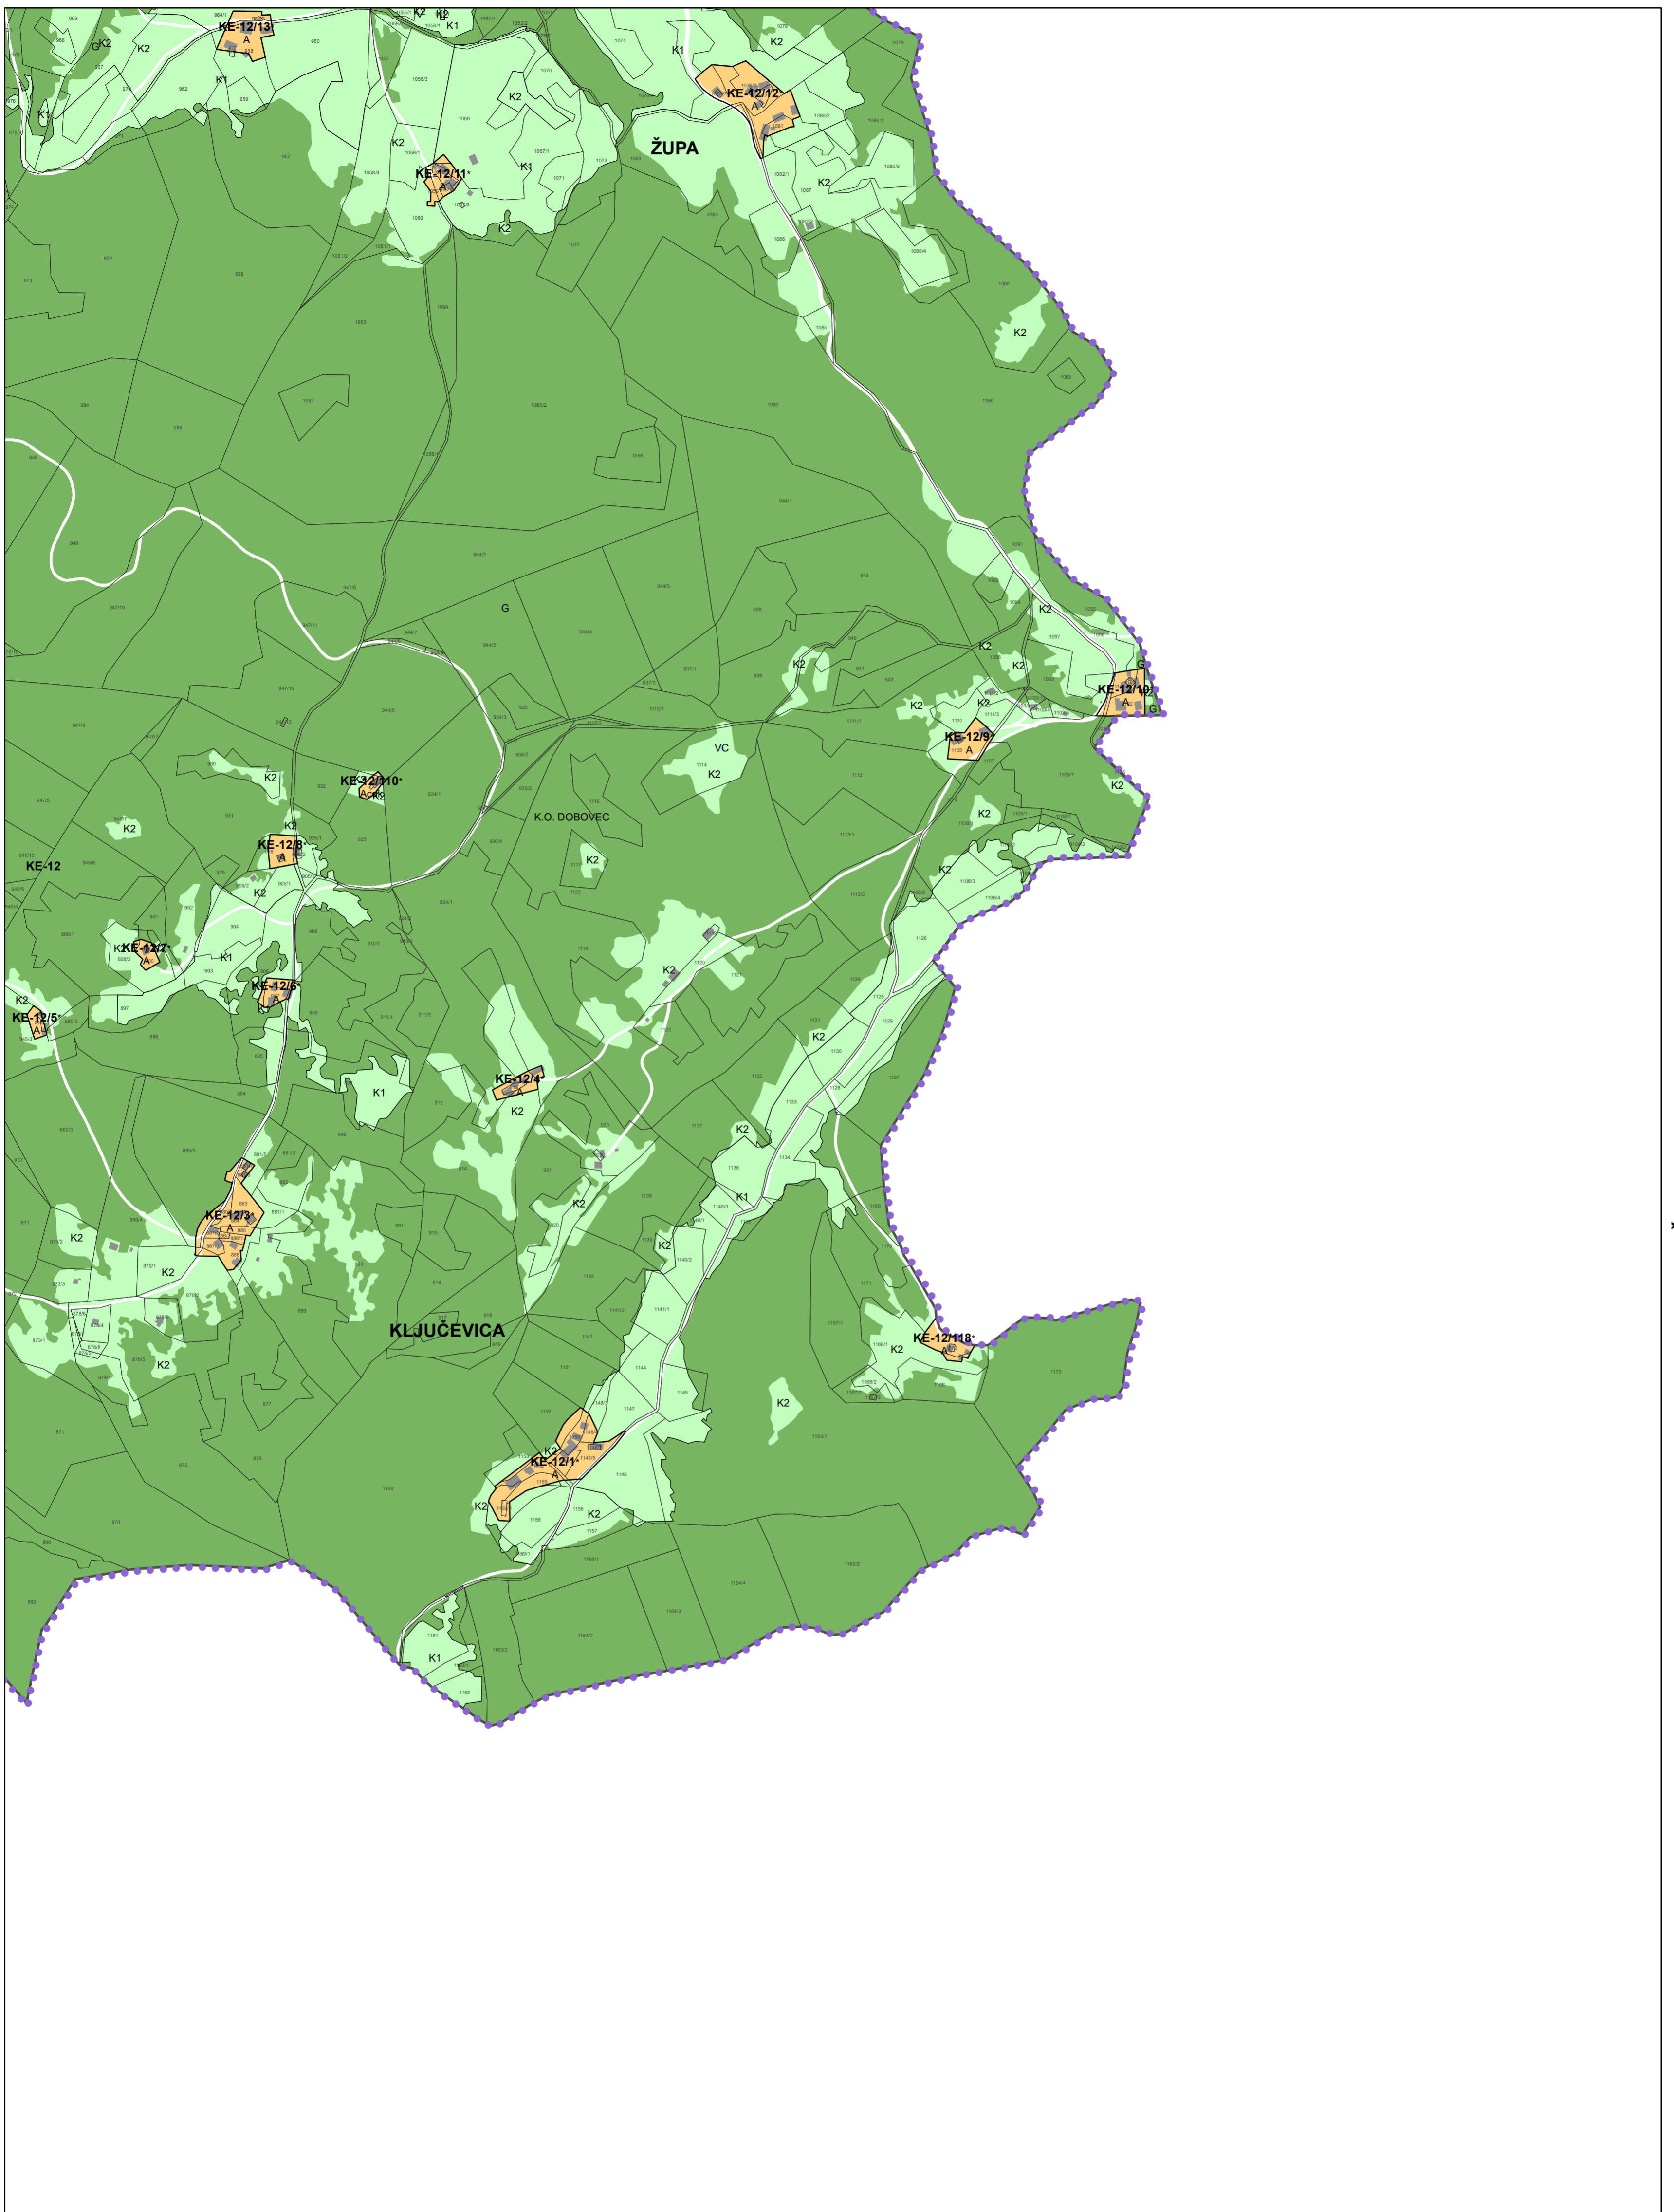

Vir: ZKP, Geodetska uprava RS, 31.05.2020  
Kataster stavb, Geodetska uprava RS, 31.05.2020

M = 1 : 5 000

0 100 200 300 400 500 m

Vir: ZKP, Geodetska uprava RS, 31.05.2020  
Kataster stavb, Geodetska uprava RS, 31.05.2020