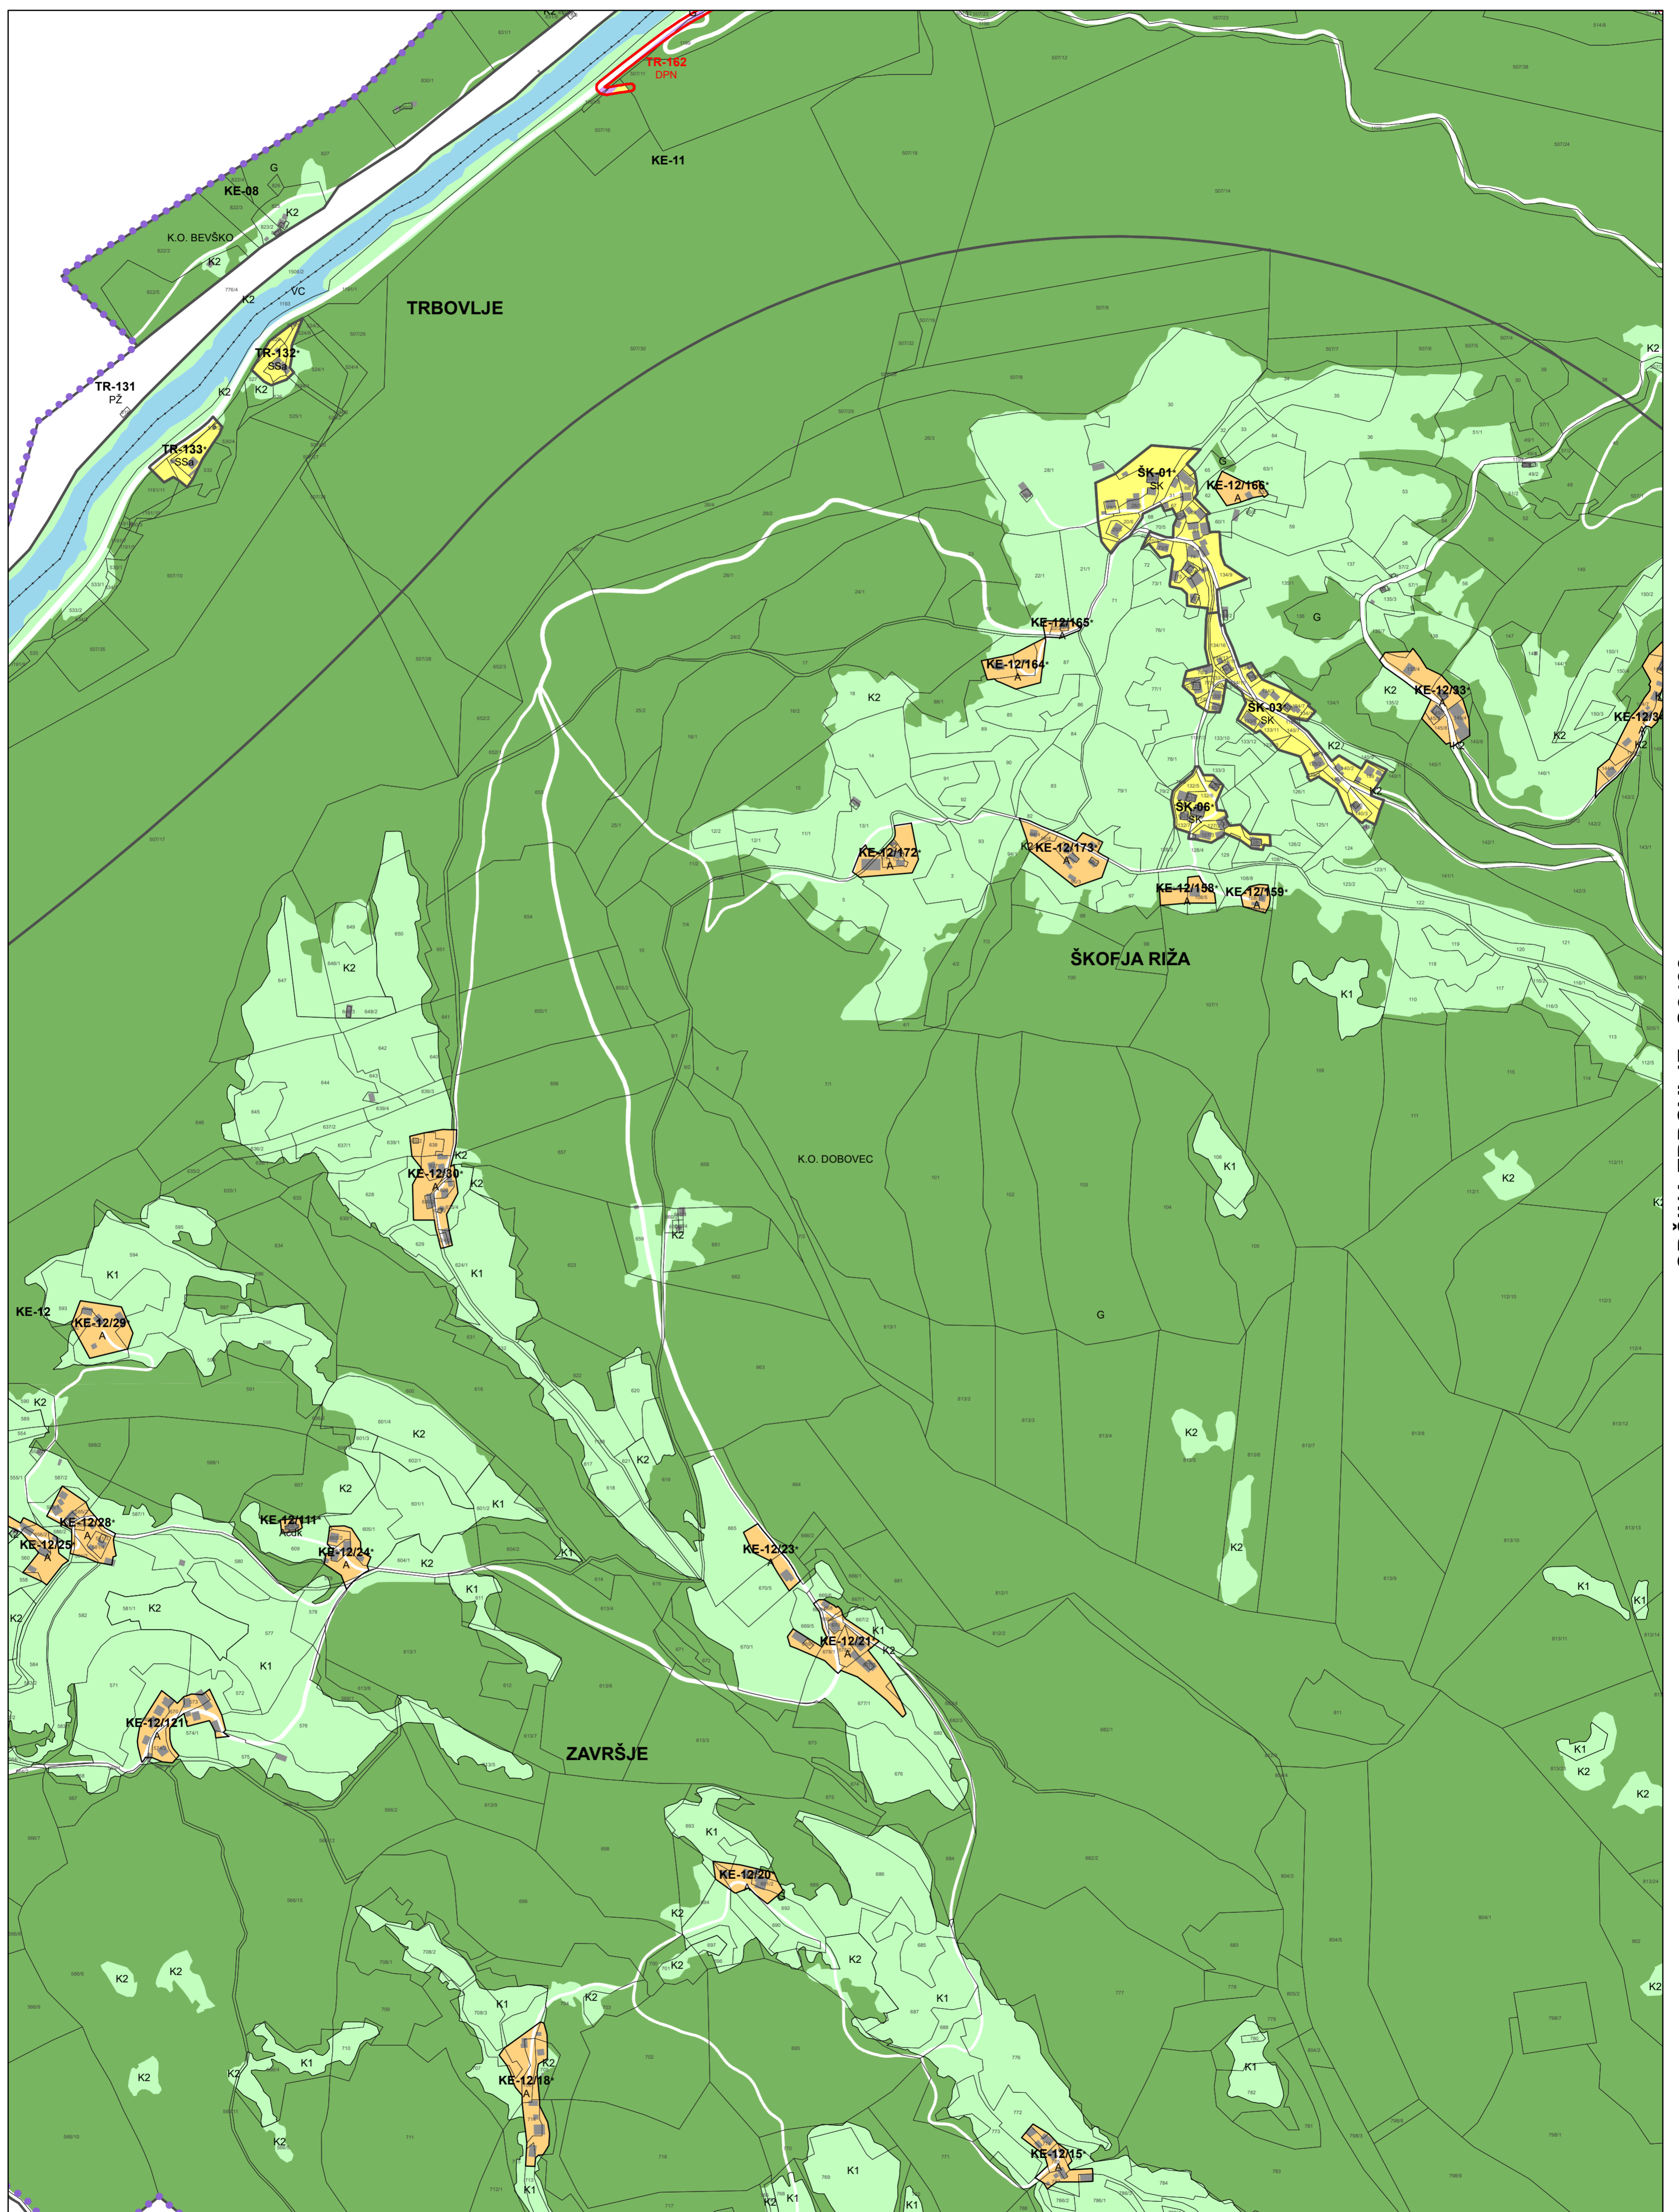

M = 1 : 5 000

OBČINA TRBOVLJE - G2421

0 100 200 300 400 500 m

Vir: ZKP, Geodetska uprava RS, 31.05.2020  
Kataster stavb, Geodetska uprava RS, 31.05.2020

M = 1 : 5 000

OBČINA TRBOVLJE - G2422

Vir: ZKP, Geodetska uprava RS, 31.05.2020  
Kataster stavb, Geodetska uprava RS, 31.05.2020