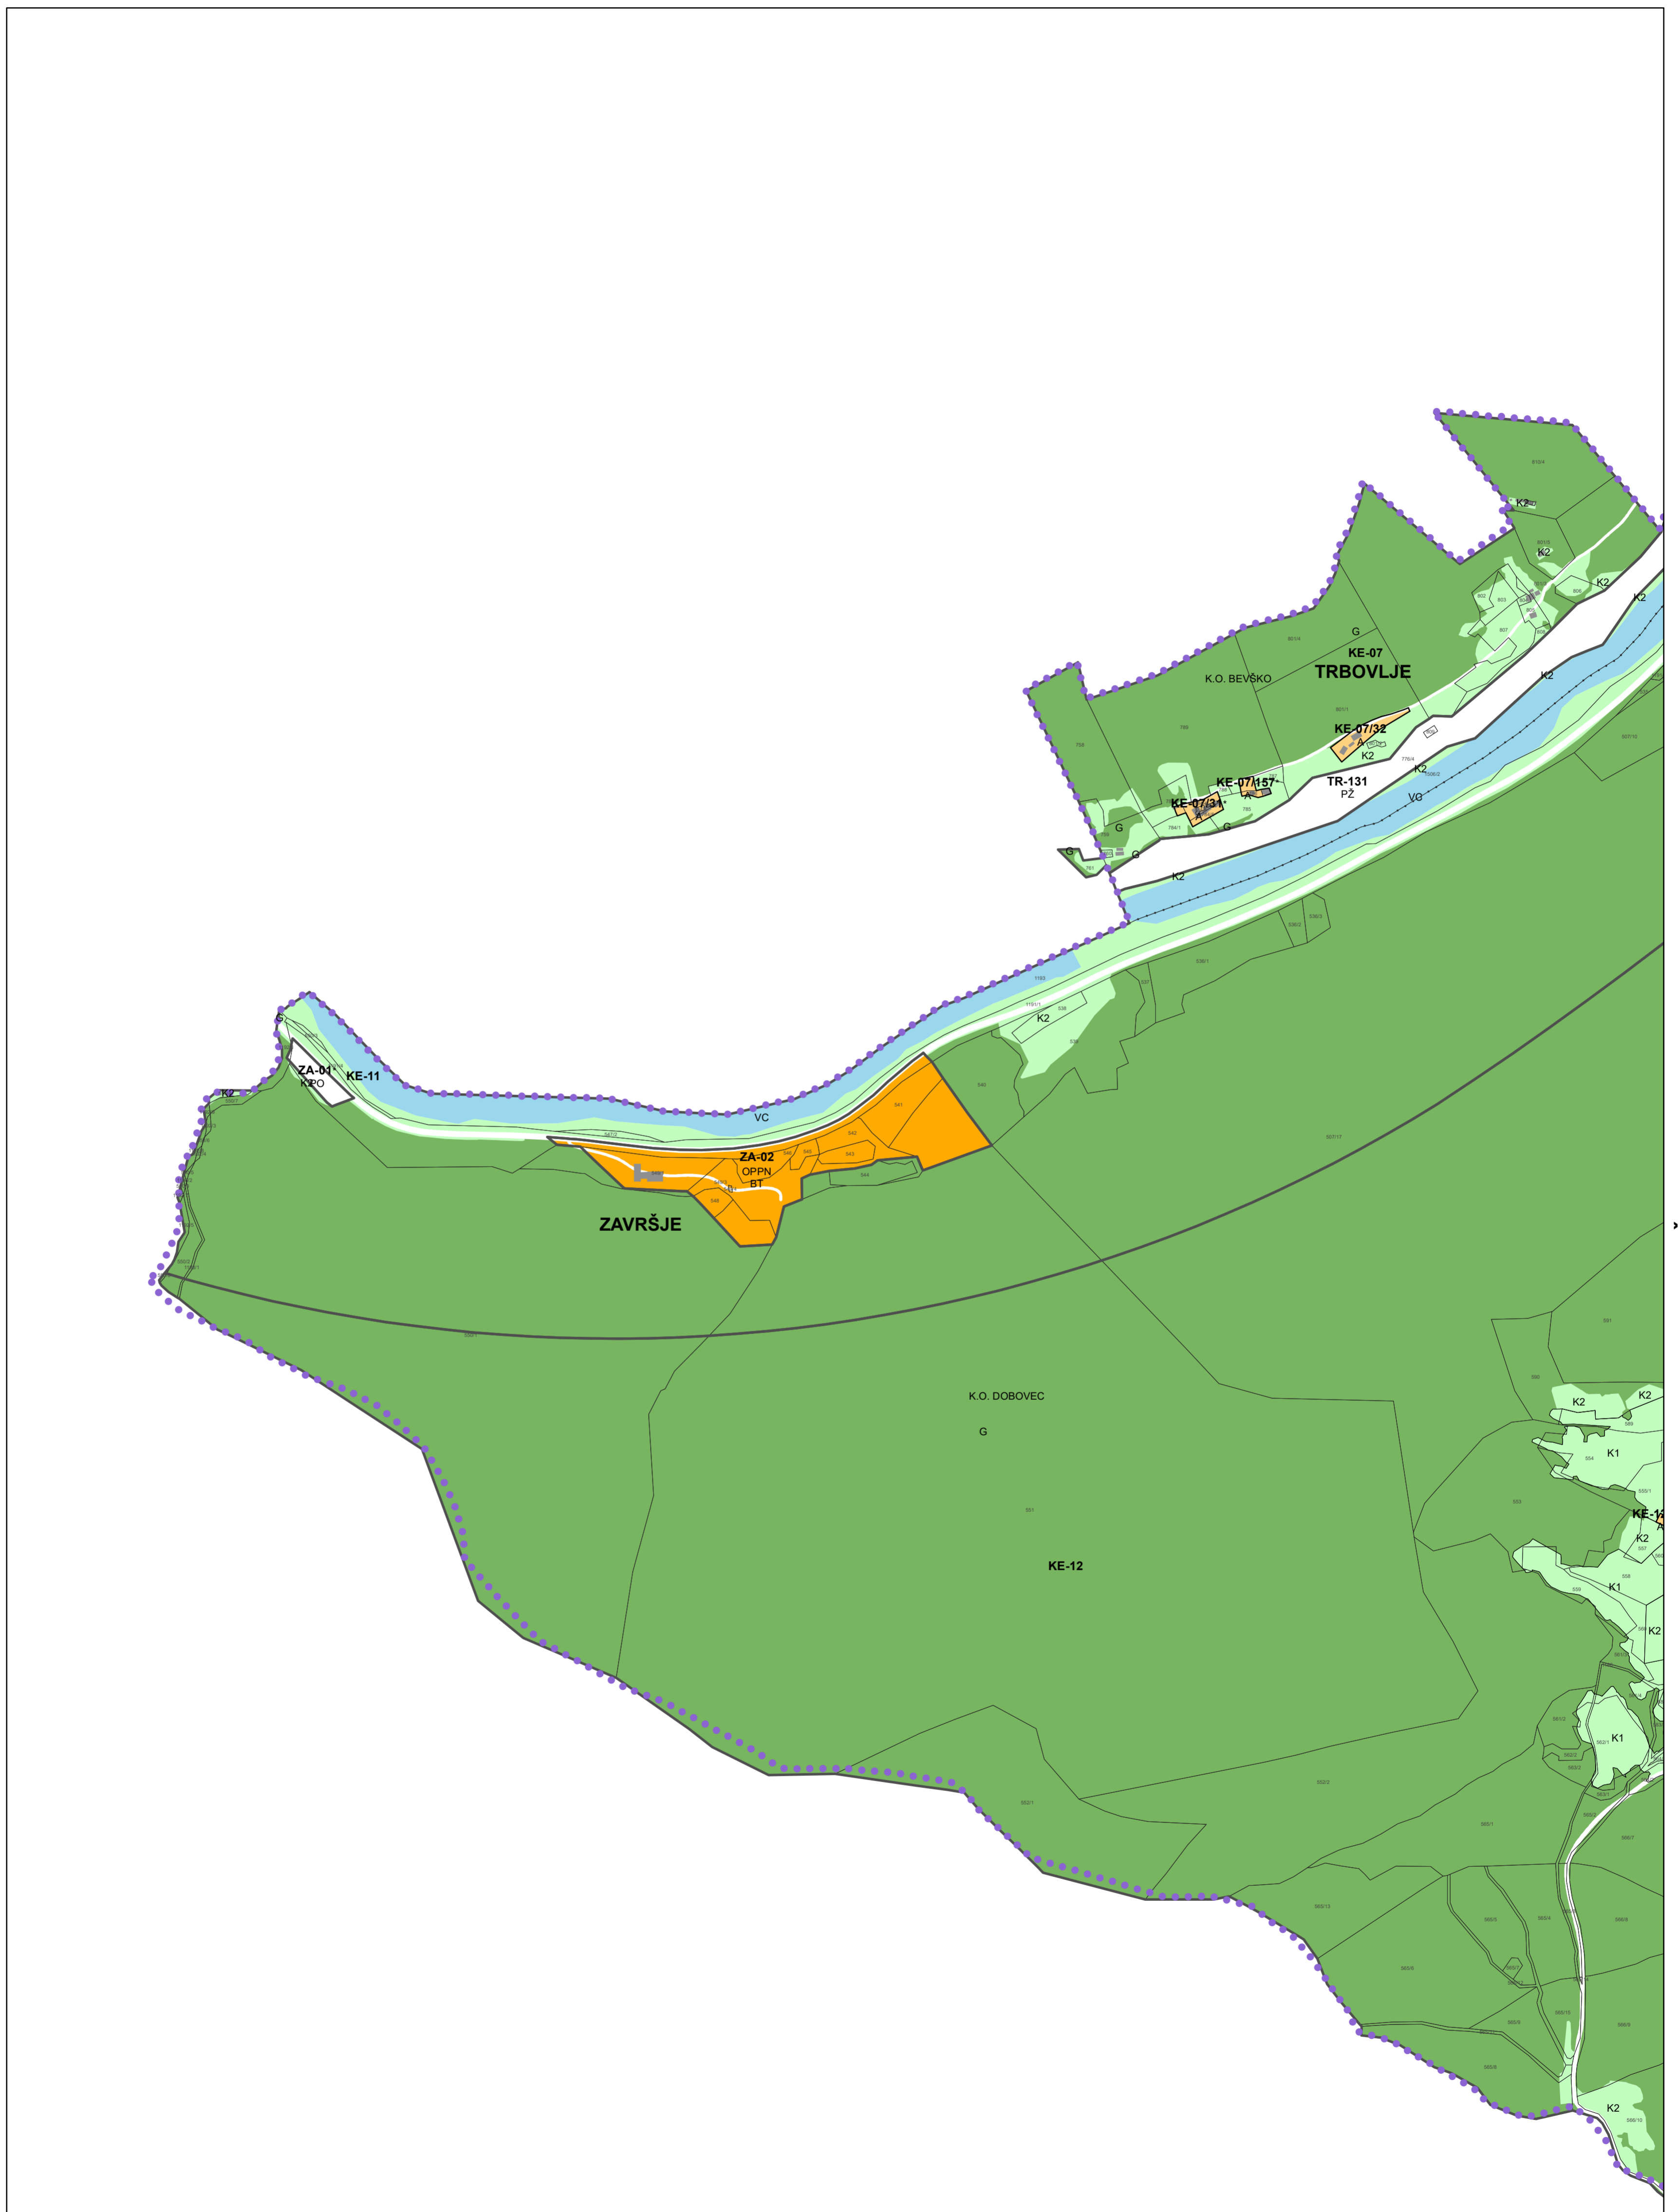

OBČINA TRBOVLJE - G2421

0 100 200 300 400 500 m

Vir: ZKP, Geodetska uprava RS, 31.05.2020
Kataster stavb, Geodetska uprava RS, 31.05.2020

M = 1 : 5 000