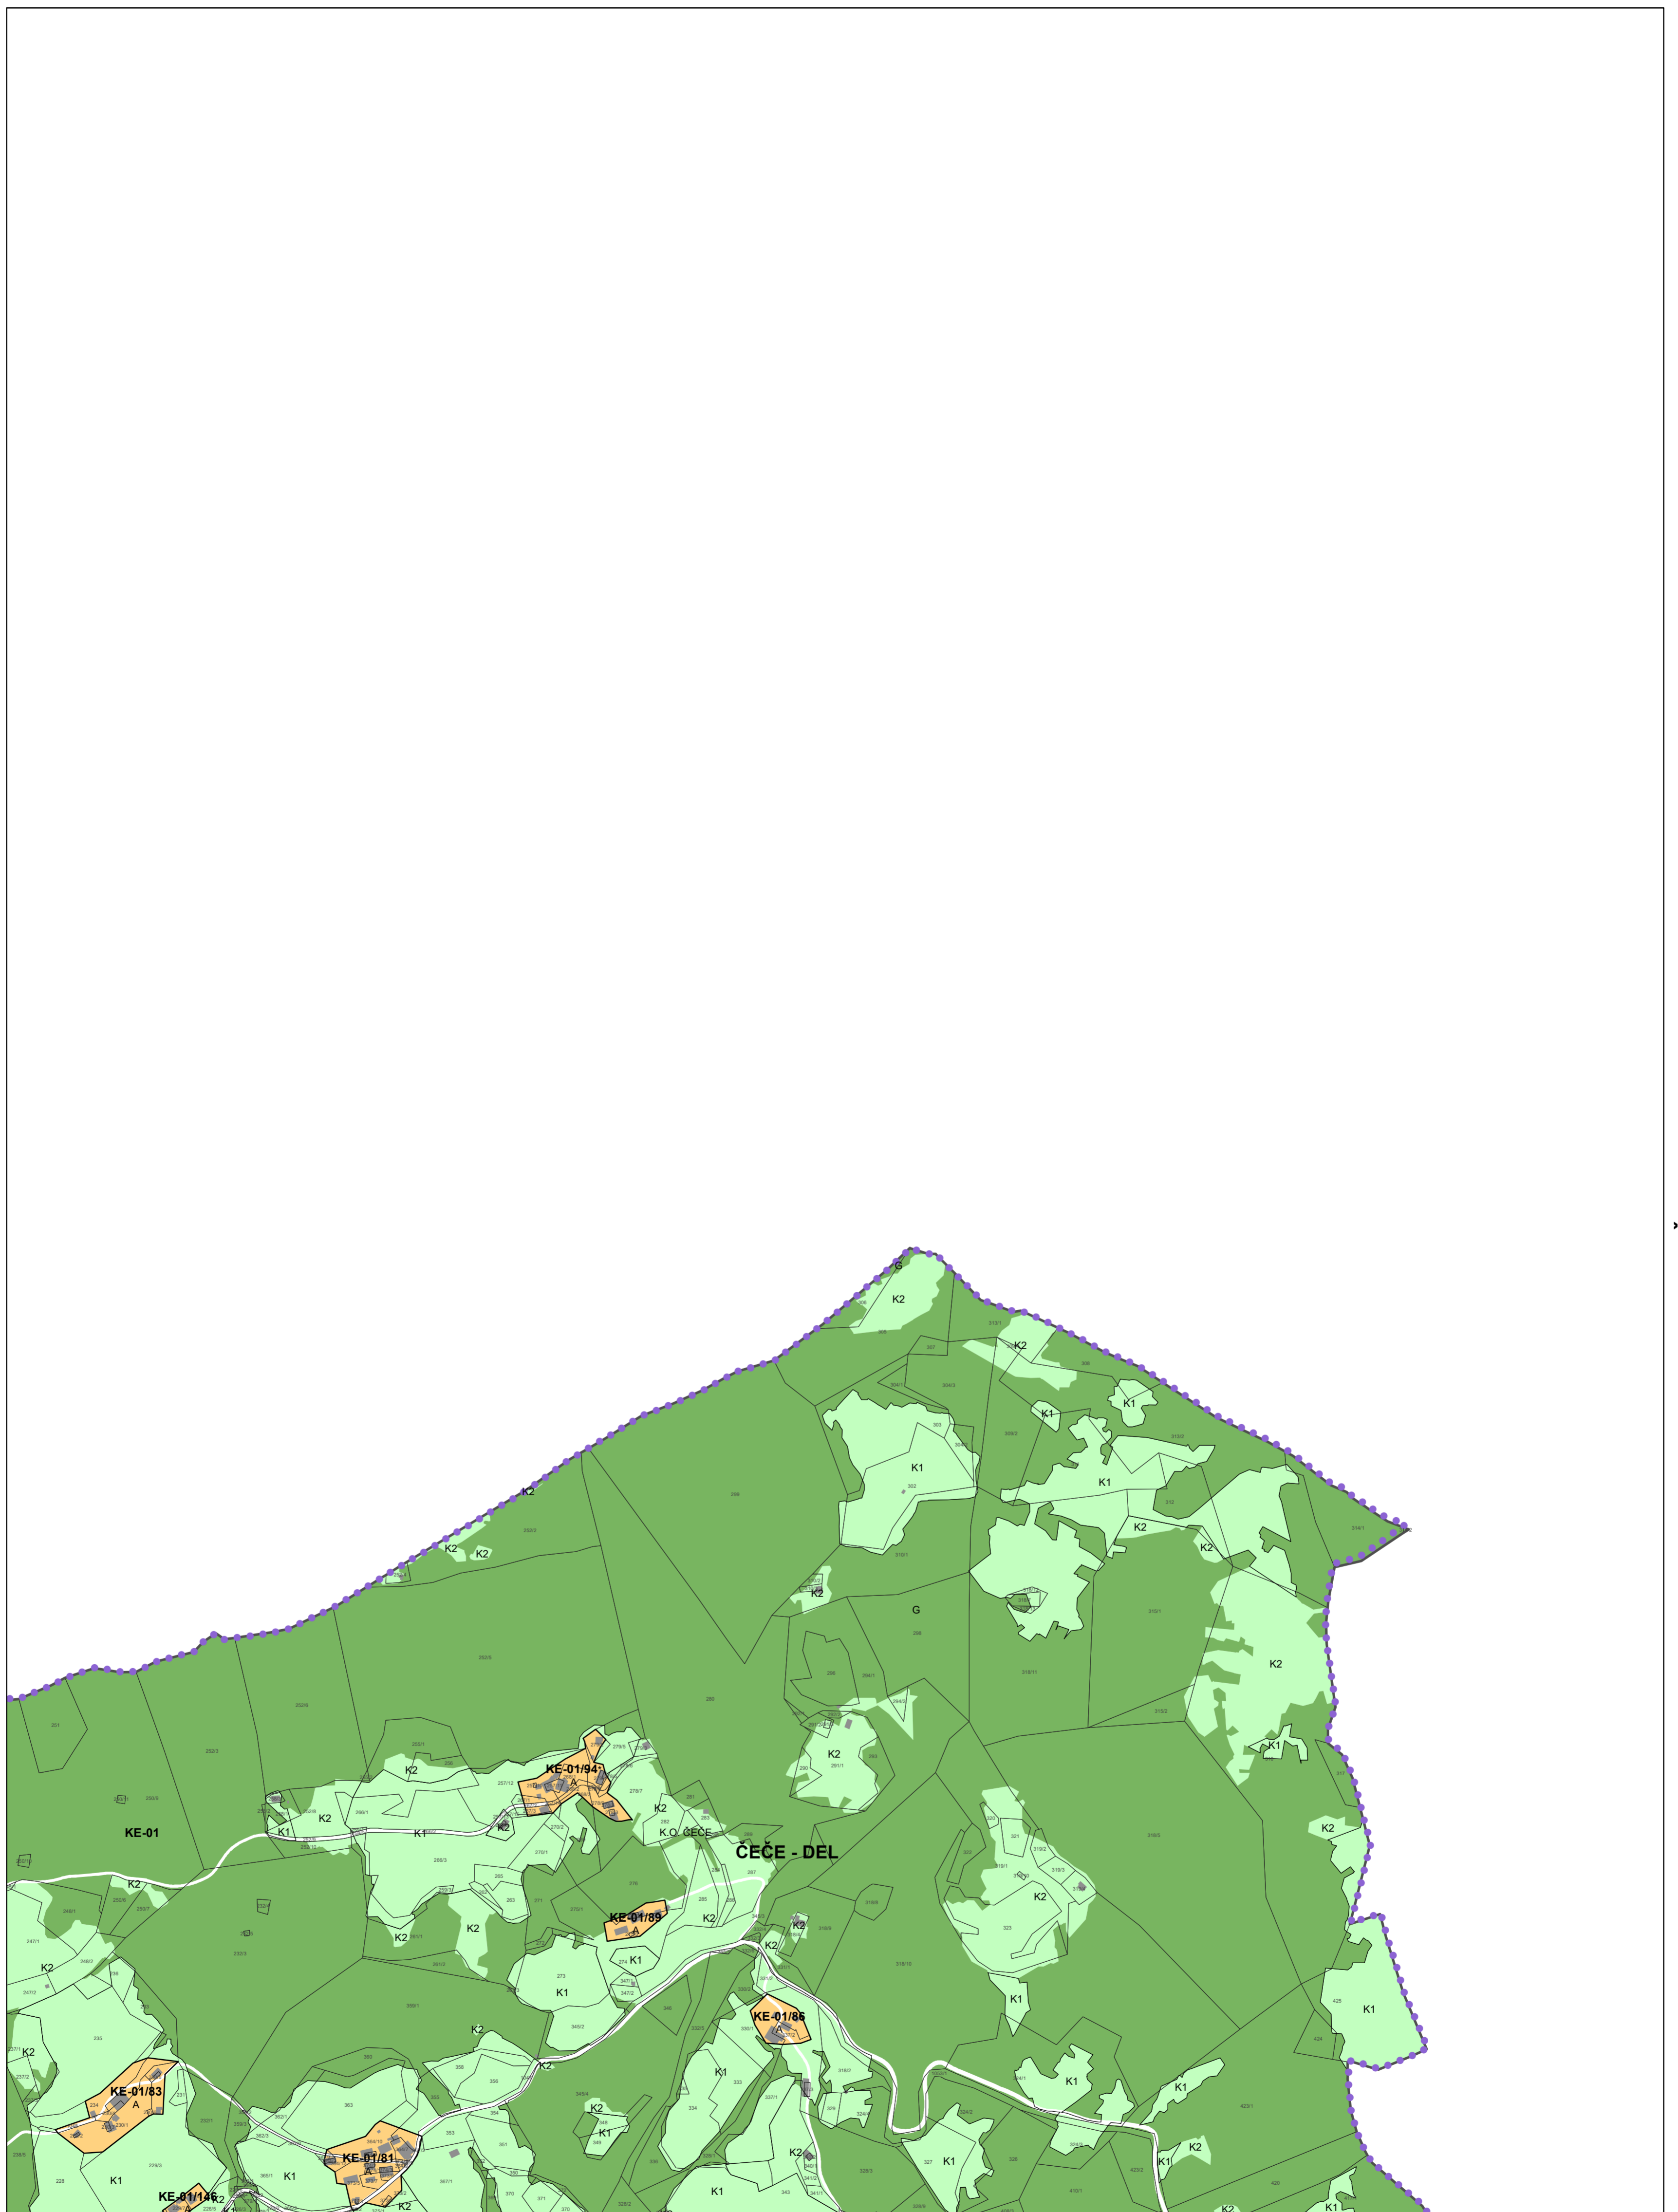

OBČINA TRBOVLJE - G2541

Vir: ZKP, Geodetska uprava RS, 31.05.2020  
Kataster stavb, Geodetska uprava RS, 31.05.2020

M = 1 : 5 000

0 100 200 300 400 500 m

Vir: ZKP, Geodetska uprava RS, 31.05.2020  
Kataster stavb, Geodetska uprava RS, 31.05.2020

M = 1 : 5 000

0 100 200 300 400 500 m

Vir: ZKP, Geodetska uprava RS, 31.05.2020  
Kataster stavb, Geodetska uprava RS, 31.05.2020

M = 1 : 5 000

0 100 200 300 400 500 m

Vir: ZKP, Geodetska uprava RS, 31.05.2020  
Kataster stavb, Geodetska uprava RS, 31.05.2020

M = 1 : 5 000

OBČINA TRBOVLJE - F2410

0 100 200 300 400 500 m

Vir: ZKP, Geodetska uprava RS, 31.05.2020  
Kataster stavb, Geodetska uprava RS, 31.05.2020

M = 1 : 5 000

0 100 200 300 400 500 m

Vir: ZKP, Geodetska uprava RS, 31.05.2020  
Kataster stavb, Geodetska uprava RS, 31.05.2020

M = 1 : 5 000

OBČINA TRBOVLJE - G2402

Vir: ZKP, Geodetska uprava RS, 31.05.2020  
Kataster stavb, Geodetska uprava RS, 31.05.2020

M = 1 : 5 000

OBČINA TRBOVLJE - G2403

0 100 200 300 400 500 m

Vir: ZKP, Geodetska uprava RS, 31.05.2020  
Kataster stavb, Geodetska uprava RS, 31.05.2020