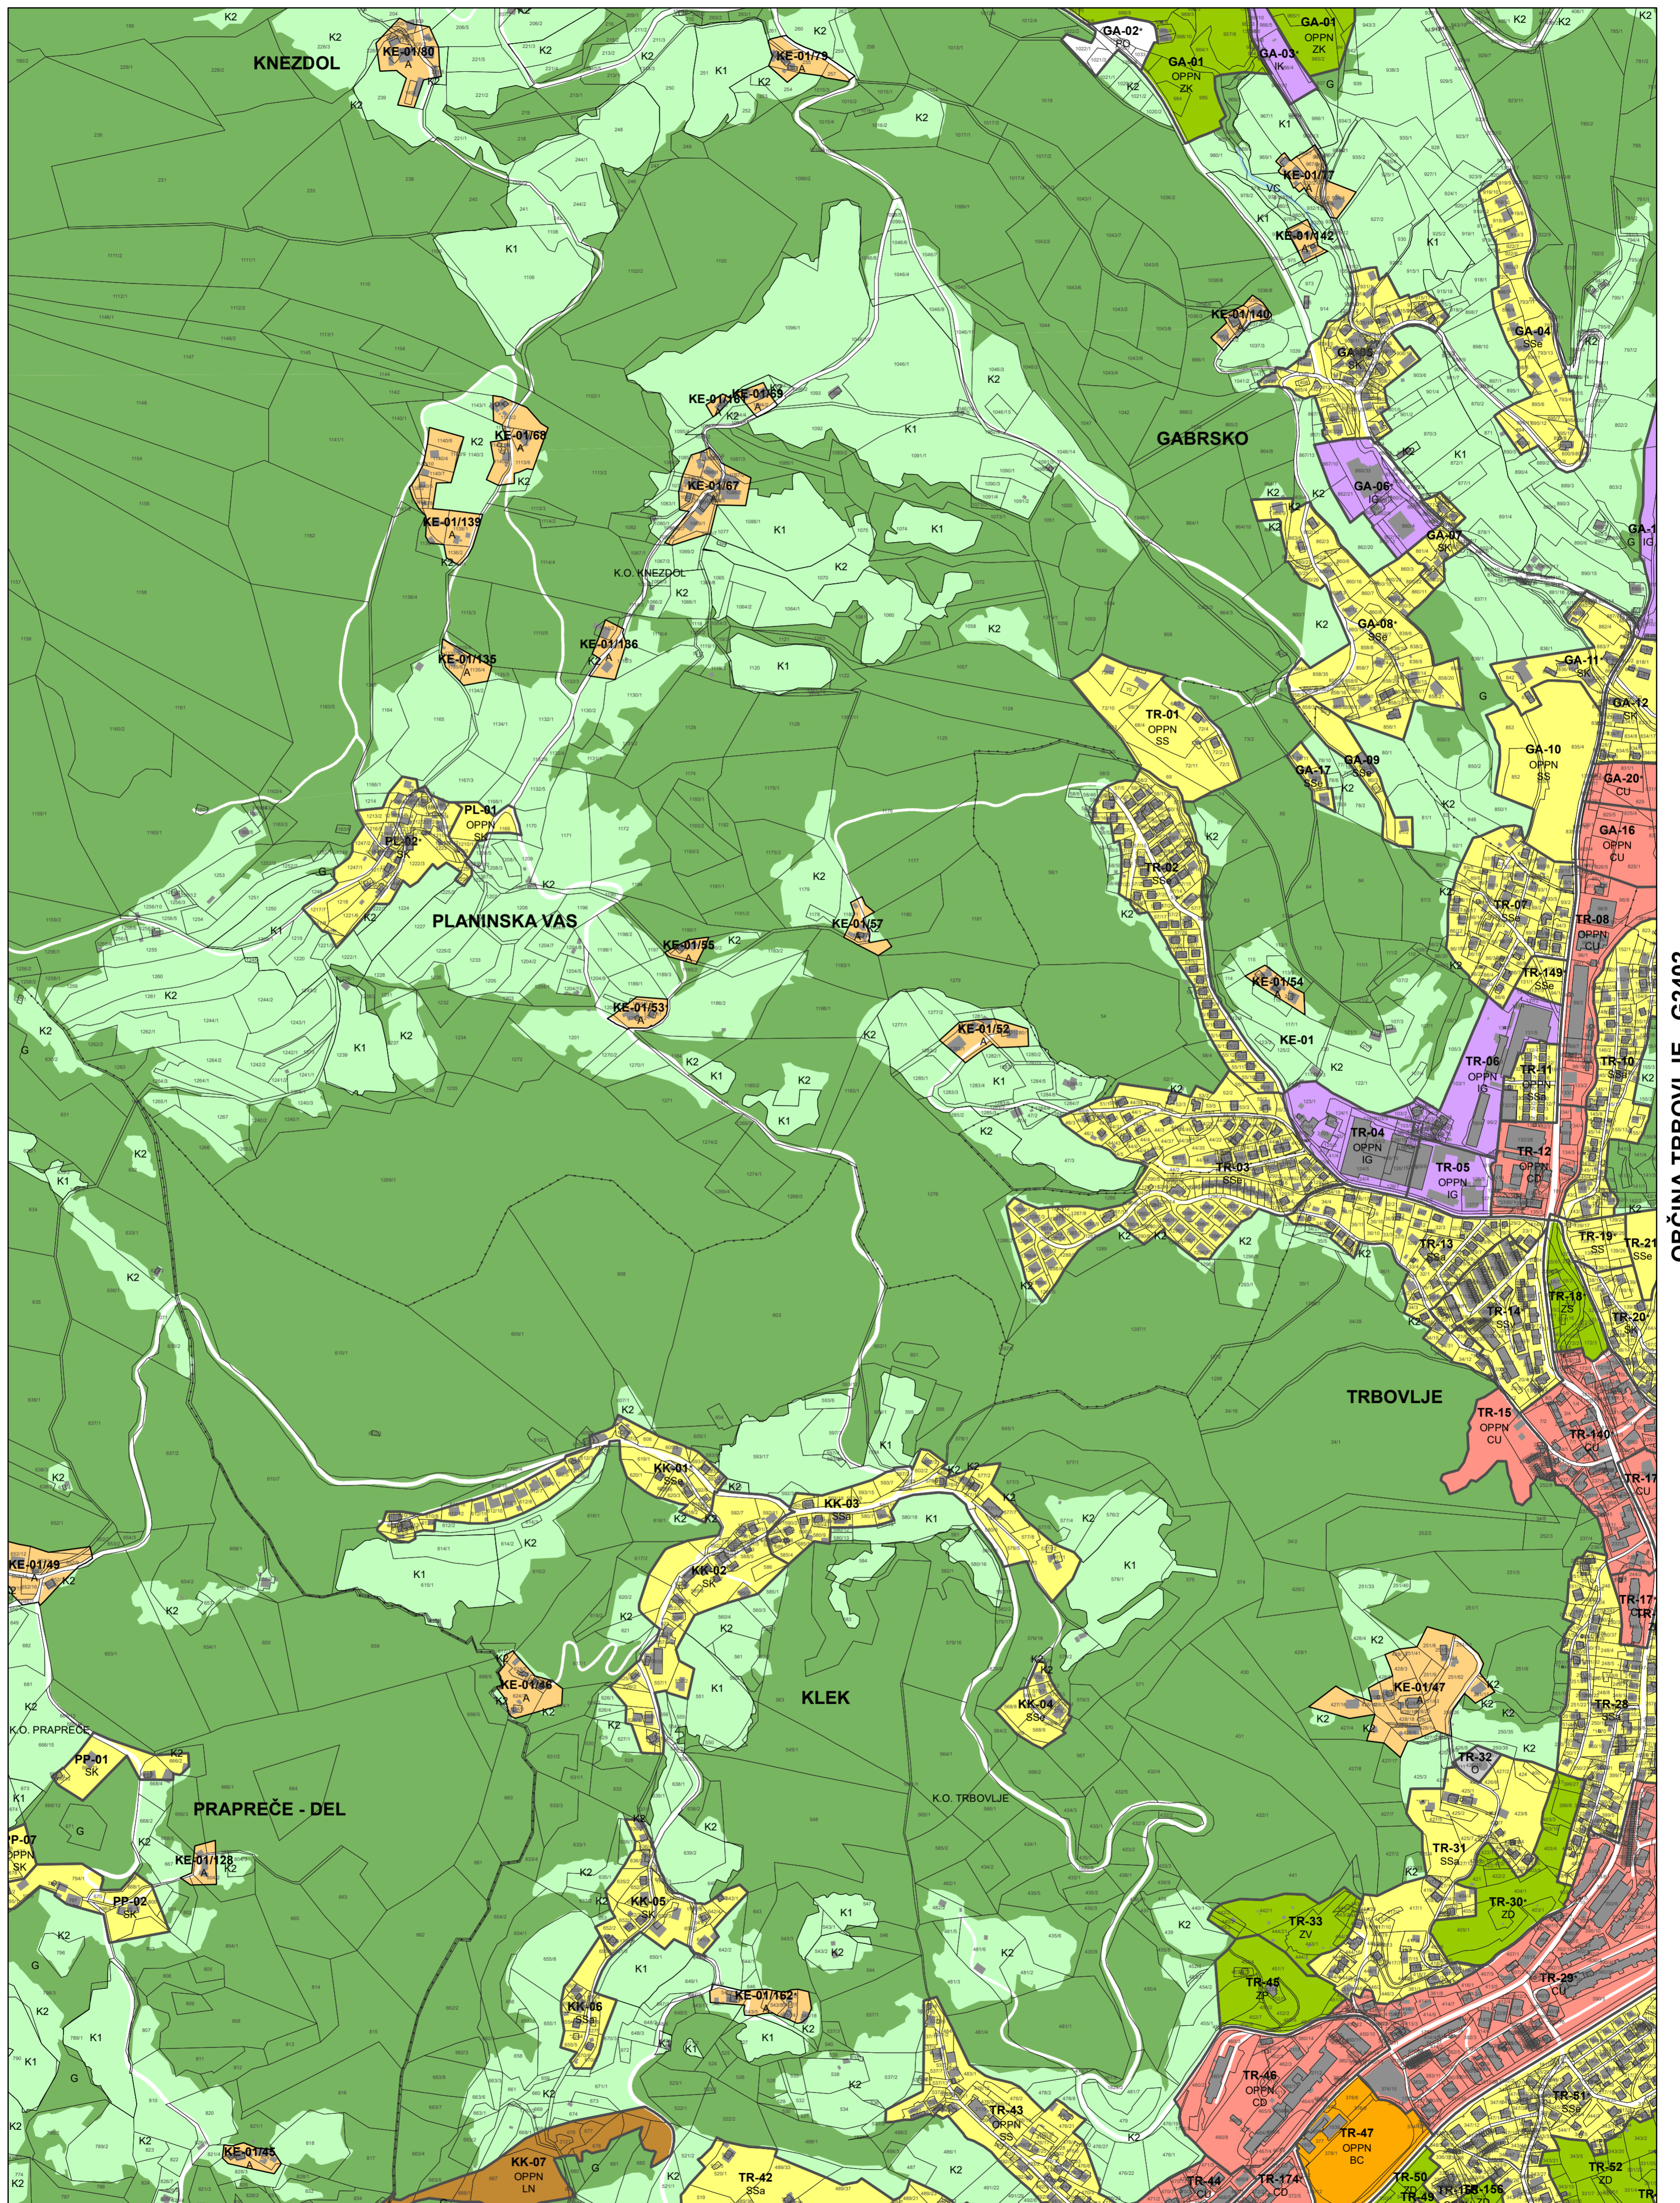

OBČINA TRBOVLJE - G2541

Vir: ZKP, Geodetska uprava RS, 31.05.2020  
Kataster stavb, Geodetska uprava RS, 31.05.2020

M = 1 : 5 000

0 100 200 300 400 500 m

Vir: ZKP, Geodetska uprava RS, 31.05.2020  
Kataster stavb, Geodetska uprava RS, 31.05.2020

M = 1 : 5 000

0 100 200 300 400 500 m

Vir: ZKP, Geodetska uprava RS, 31.05.2020  
Kataster stavb, Geodetska uprava RS, 31.05.2020

M = 1 : 5 000

0 100 200 300 400 500 m

Vir: ZKP, Geodetska uprava RS, 31.05.2020  
Kataster stavb, Geodetska uprava RS, 31.05.2020

M = 1 : 5 000

OBČINA TRBOVLJE - F2410

0 100 200 300 400 500 m

Vir: ZKP, Geodetska uprava RS, 31.05.2020  
Kataster stavb, Geodetska uprava RS, 31.05.2020

M = 1 : 5 000

0 100 200 300 400 500 m

Vir: ZKP, Geodetska uprava RS, 31.05.2020  
Kataster stavb, Geodetska uprava RS, 31.05.2020

M = 1 : 5 000

OBČINA TRBOVLJE - G2402

Vir: ZKP, Geodetska uprava RS, 31.05.2020  
Kataster stavb, Geodetska uprava RS, 31.05.2020

M = 1 : 5 000

OBČINA TRBOVLJE - G2403

0 100 200 300 400 500 m

Vir: ZKP, Geodetska uprava RS, 31.05.2020  
Kataster stavb, Geodetska uprava RS, 31.05.2020