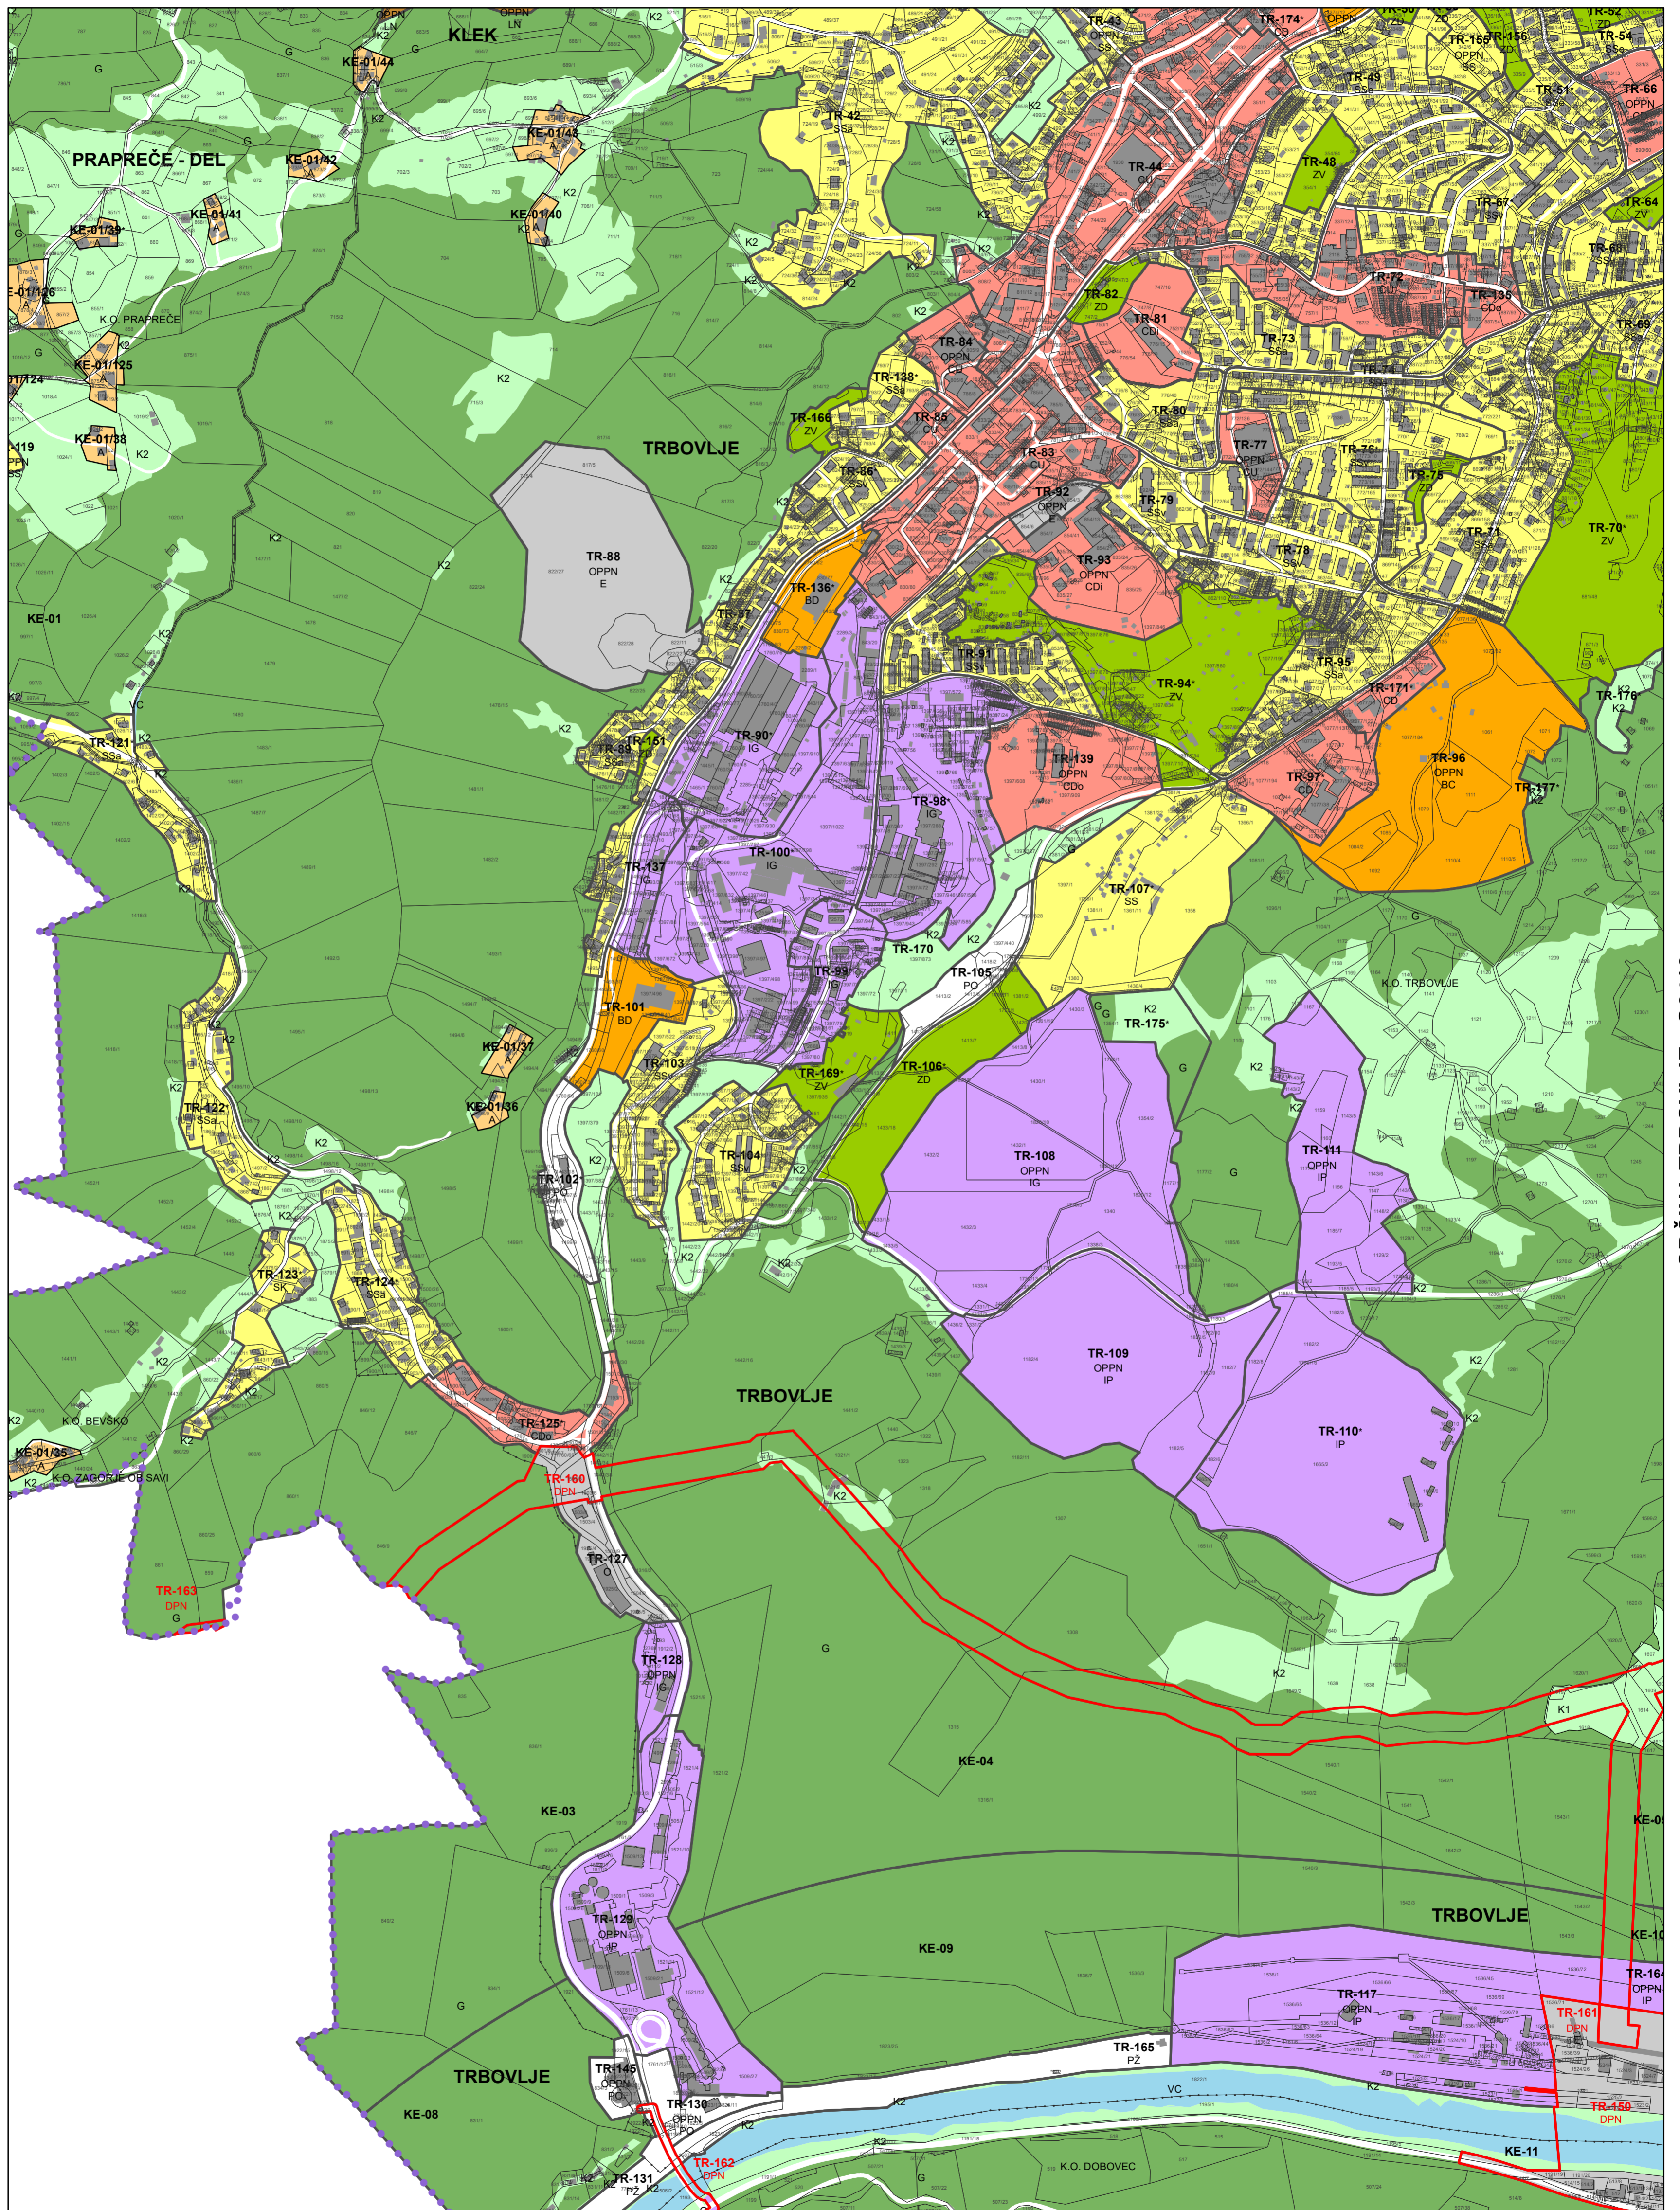

OBČINA TRBOVLJE - G2541

Vir: ZKP, Geodetska uprava RS, 31.05.2020  
Kataster stavb, Geodetska uprava RS, 31.05.2020

M = 1 : 5 000

0 100 200 300 400 500 m

Vir: ZKP, Geodetska uprava RS, 31.05.2020  
Kataster stavb, Geodetska uprava RS, 31.05.2020

M = 1 : 5 000

0 100 200 300 400 500 m

Vir: ZKP, Geodetska uprava RS, 31.05.2020  
Kataster stavb, Geodetska uprava RS, 31.05.2020

M = 1 : 5 000

0 100 200 300 400 500 m

Vir: ZKP, Geodetska uprava RS, 31.05.2020  
Kataster stavb, Geodetska uprava RS, 31.05.2020

M = 1 : 5 000

OBČINA TRBOVLJE - G2402

Vir: ZKP, Geodetska uprava RS, 31.05.2020  
Kataster stavb, Geodetska uprava RS, 31.05.2020

M = 1 : 5 000

OBČINA TRBOVLJE - G2403

0 100 200 300 400 500 m

Vir: ZKP, Geodetska uprava RS, 31.05.2020  
Kataster stavb, Geodetska uprava RS, 31.05.2020

M = 1 : 5 000

0 100 200 300 400 500 m

Vir: ZKP, Geodetska uprava RS, 31.05.2020  
Kataster stavb, Geodetska uprava RS, 31.05.2020

M = 1 : 5 000

OBČINA TRBOVLJE - G2412

Vir: ZKP, Geodetska uprava RS, 31.05.2020  
Kataster stavb, Geodetska uprava RS, 31.05.2020