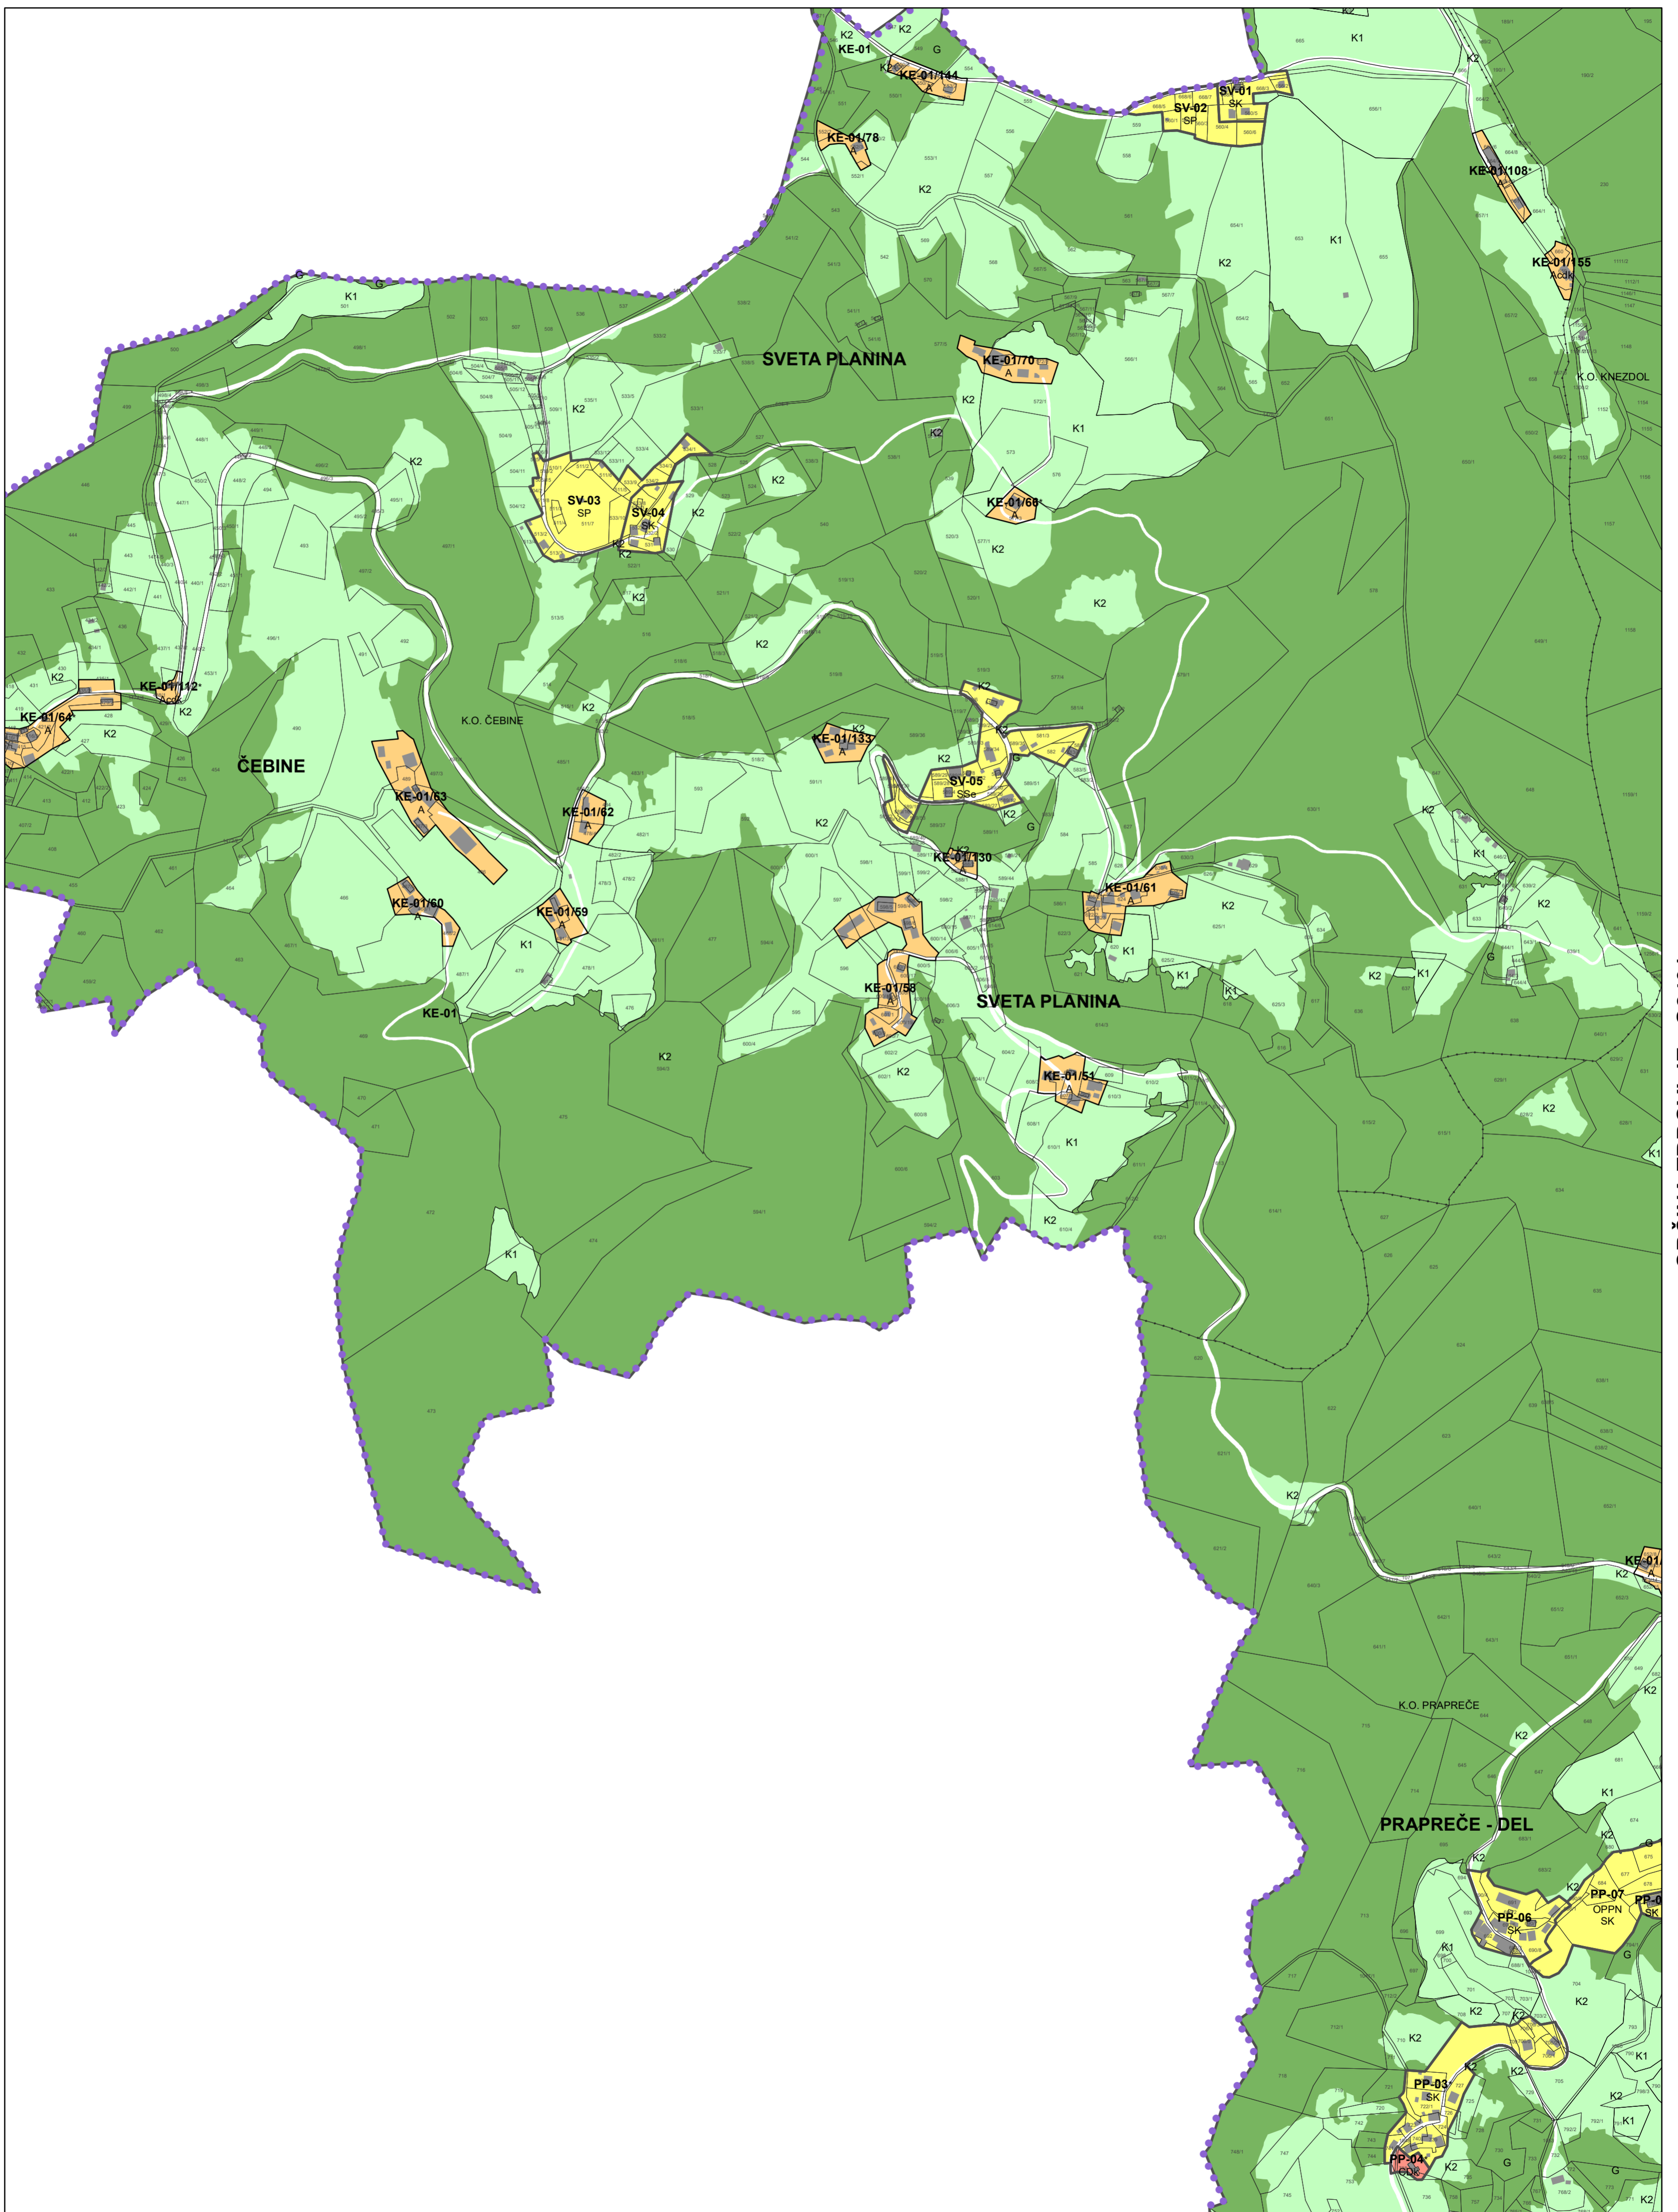

OBČINA TRBOVLJE - G2541

Vir: ZKP, Geodetska uprava RS, 31.05.2020  
Kataster stavb, Geodetska uprava RS, 31.05.2020

M = 1 : 5 000

0 100 200 300 400 500 m

Vir: ZKP, Geodetska uprava RS, 31.05.2020  
Kataster stavb, Geodetska uprava RS, 31.05.2020

M = 1 : 5 000

0 100 200 300 400 500 m

Vir: ZKP, Geodetska uprava RS, 31.05.2020  
Kataster stavb, Geodetska uprava RS, 31.05.2020

M = 1 : 5 000

0 100 200 300 400 500 m

Vir: ZKP, Geodetska uprava RS, 31.05.2020  
Kataster stavb, Geodetska uprava RS, 31.05.2020

M = 1 : 5 000

OBČINA TRBOVLJE - F2410

0 100 200 300 400 500 m

Vir: ZKP, Geodetska uprava RS, 31.05.2020  
Kataster stavb, Geodetska uprava RS, 31.05.2020

M = 1 : 5 000

0 100 200 300 400 500 m

Vir: ZKP, Geodetska uprava RS, 31.05.2020  
Kataster stavb, Geodetska uprava RS, 31.05.2020

M = 1 : 5 000

OBČINA TRBOVLJE - G2402

Vir: ZKP, Geodetska uprava RS, 31.05.2020  
Kataster stavb, Geodetska uprava RS, 31.05.2020

M = 1 : 5 000

OBČINA TRBOVLJE - G2403

0 100 200 300 400 500 m

Vir: ZKP, Geodetska uprava RS, 31.05.2020  
Kataster stavb, Geodetska uprava RS, 31.05.2020