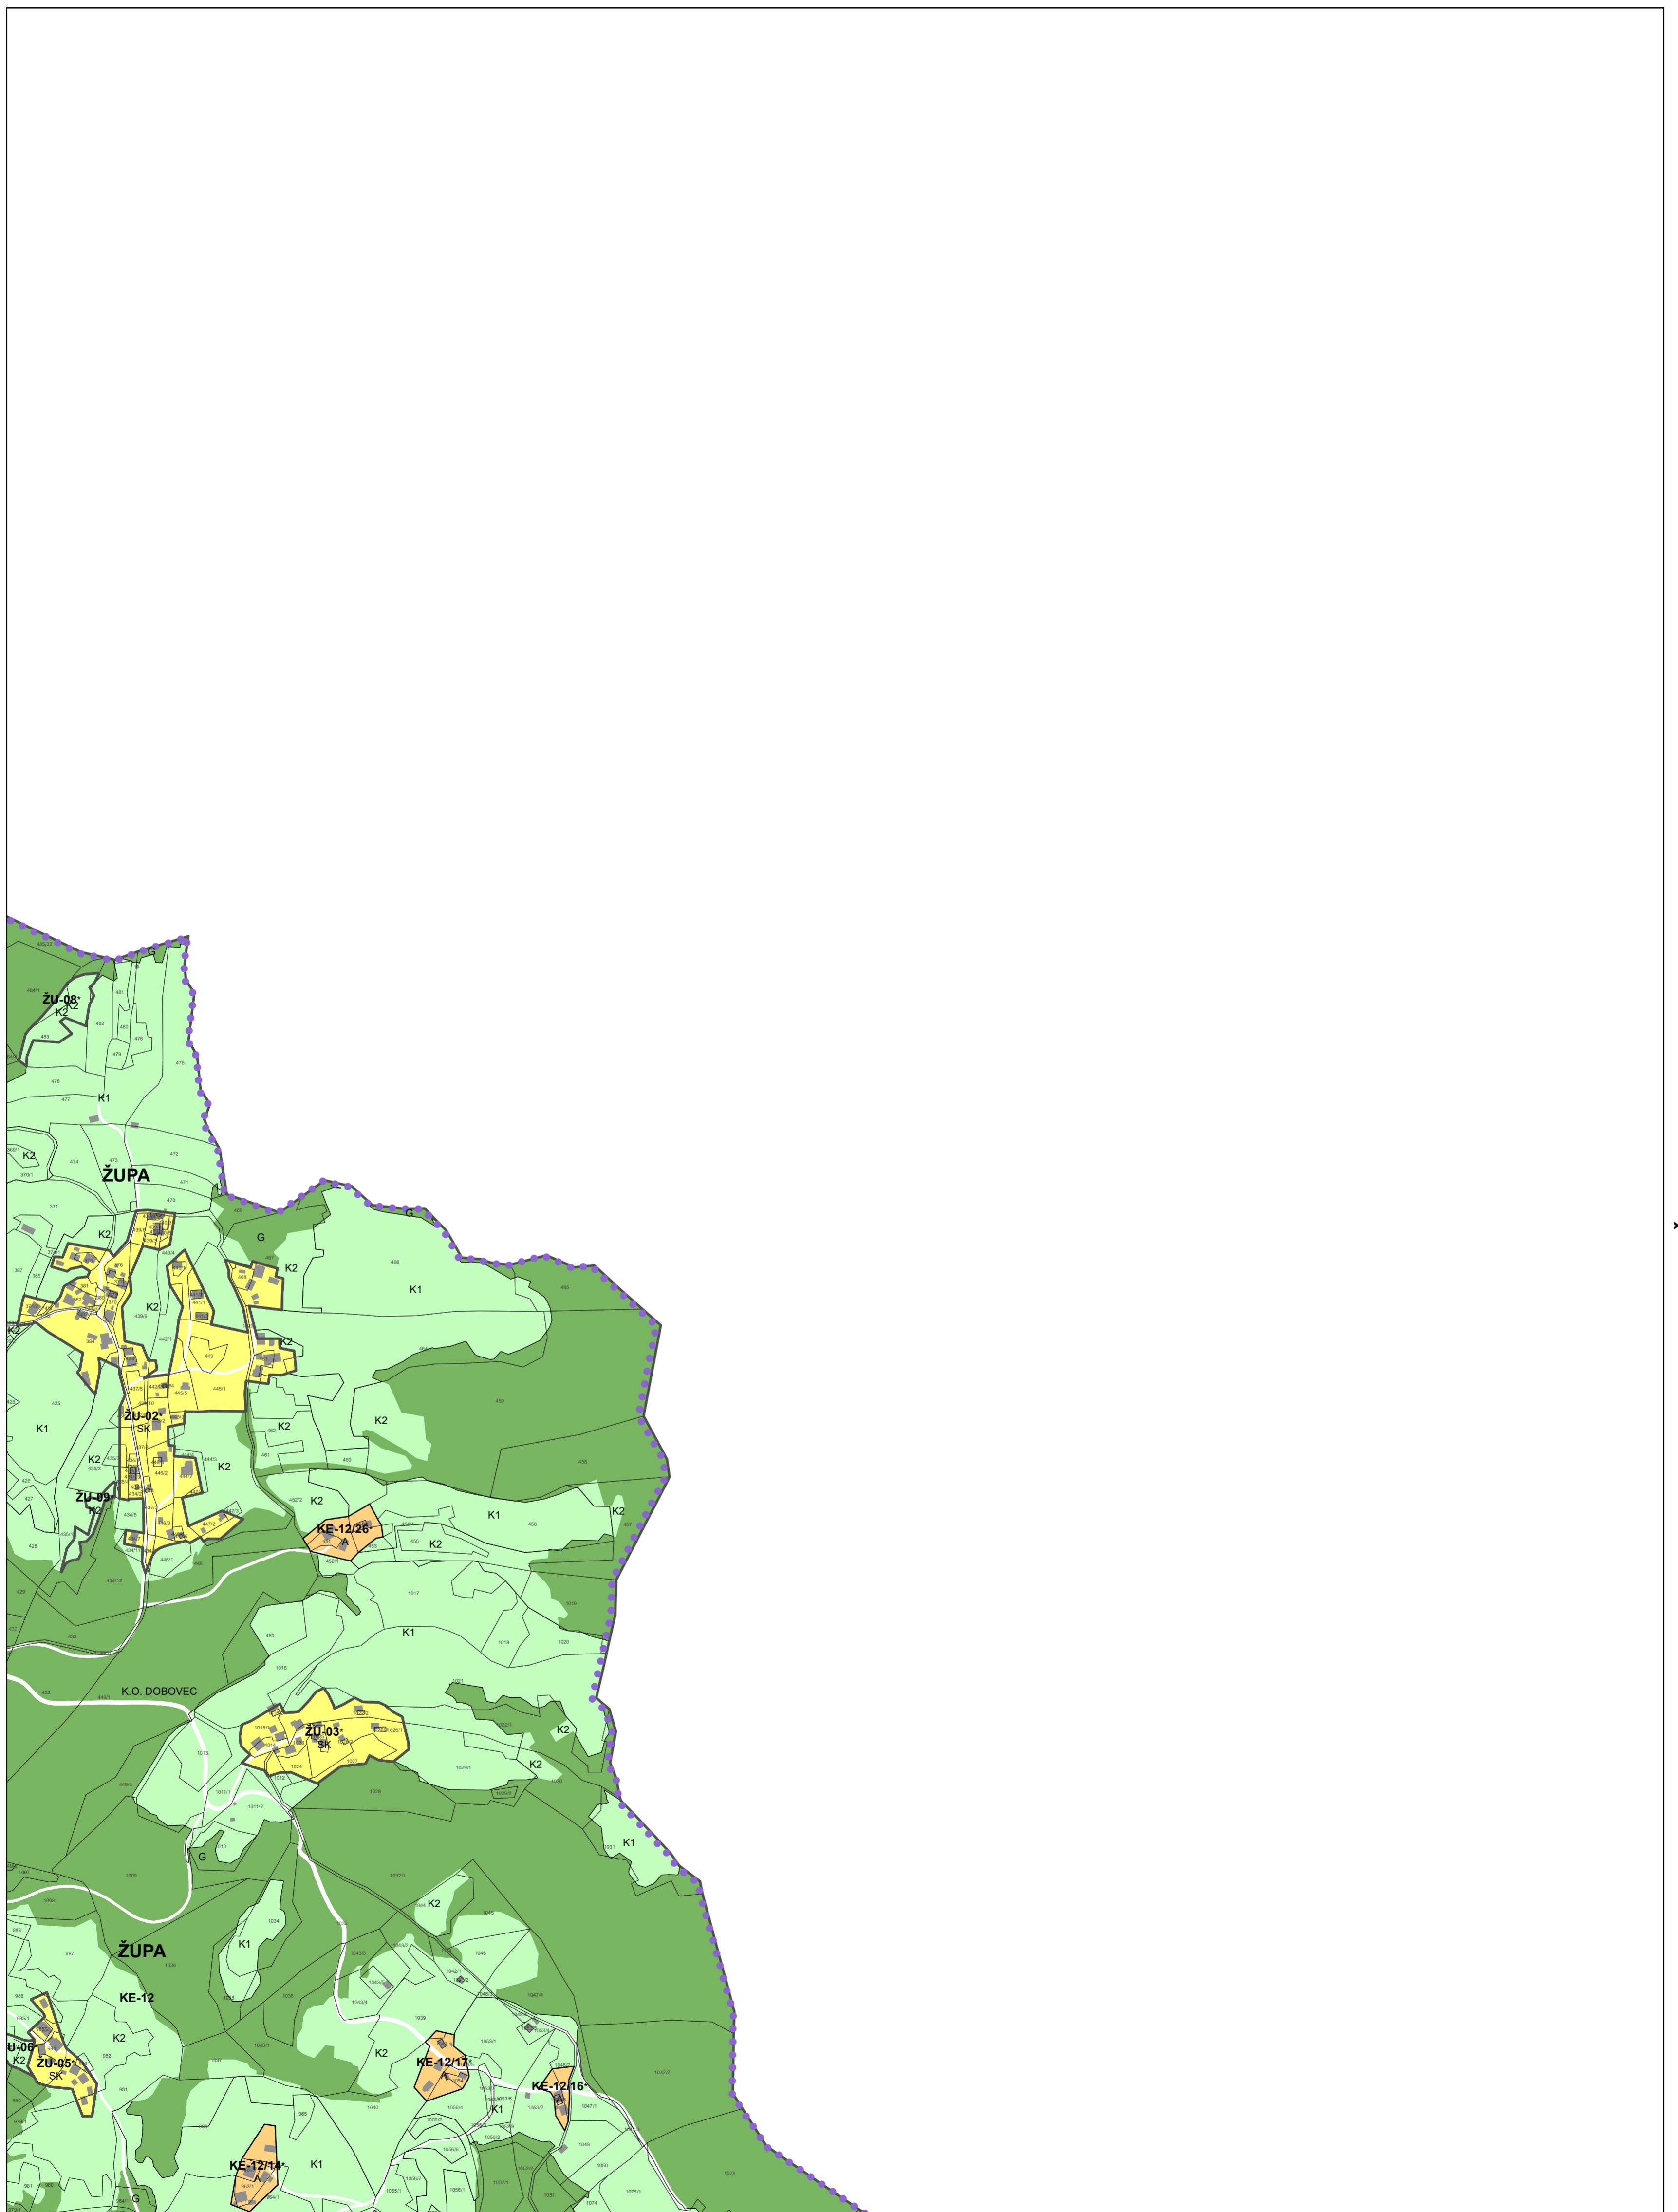

0 100 200 300 400 500 m

Vir: ZKP, Geodetska uprava RS, 31.05.2020
Kataster stavb, Geodetska uprava RS, 31.05.2020

M = 1 : 5 000