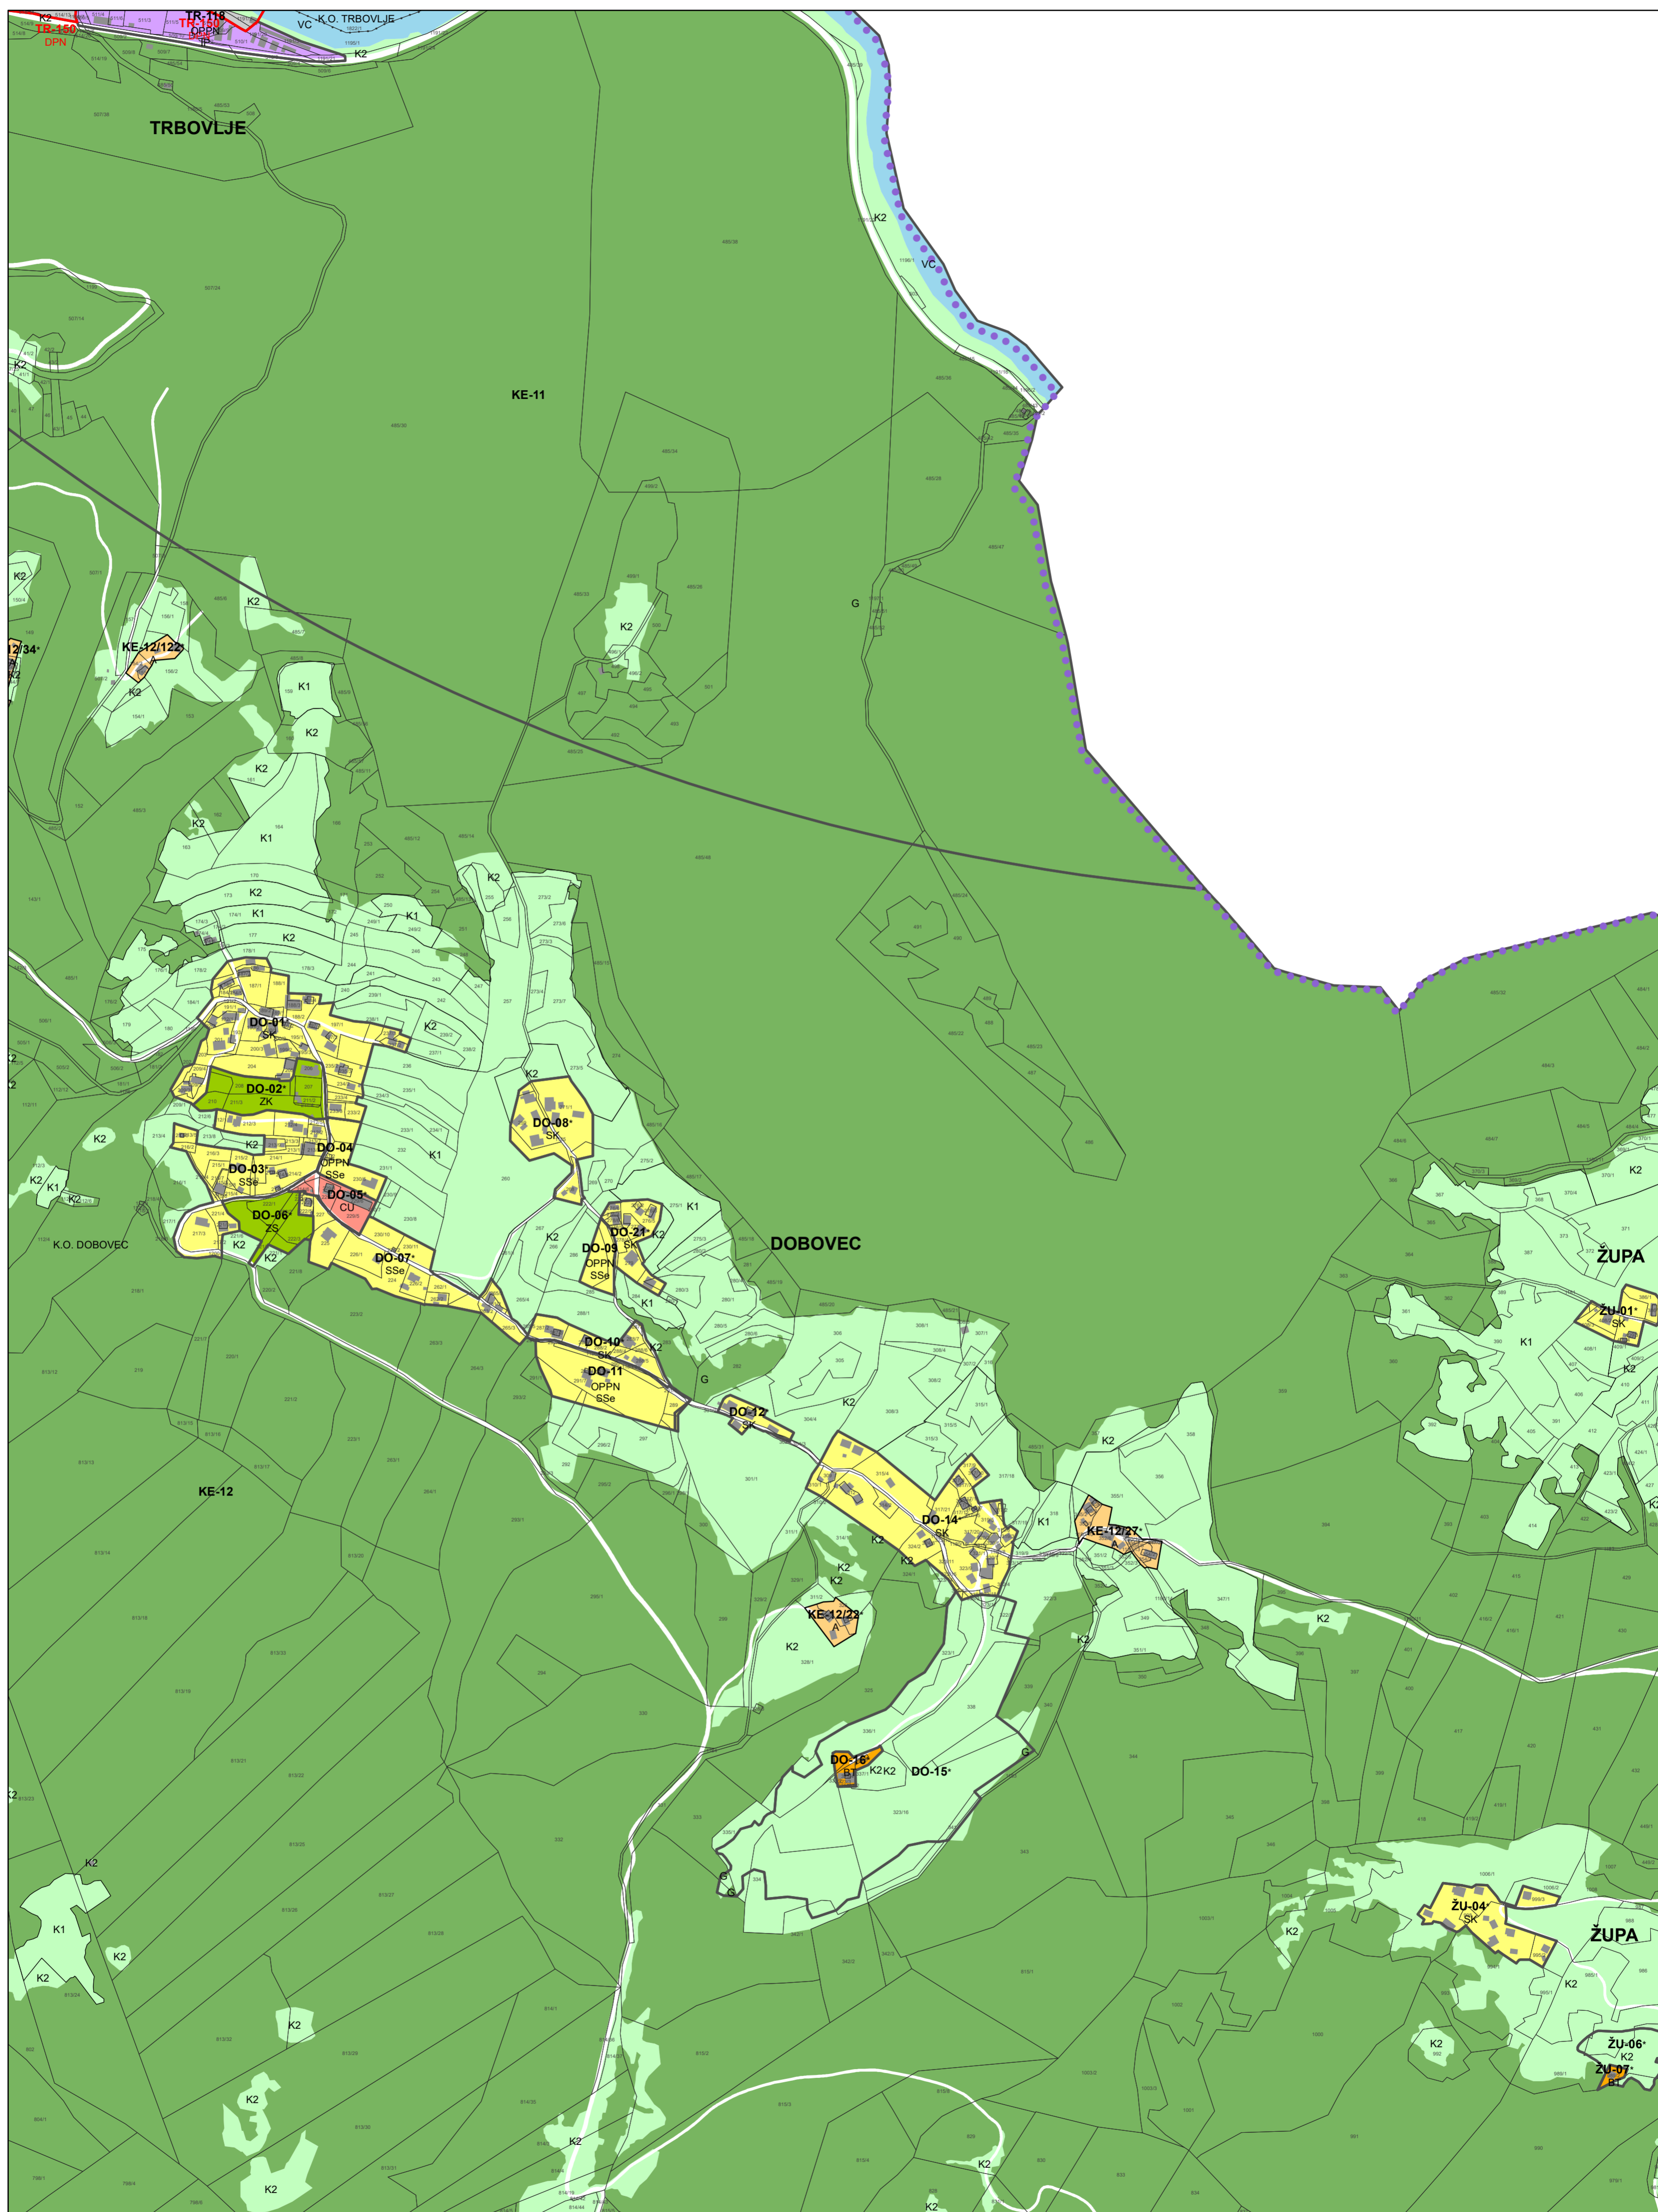

OBČINA TRBOVLJE - G2423