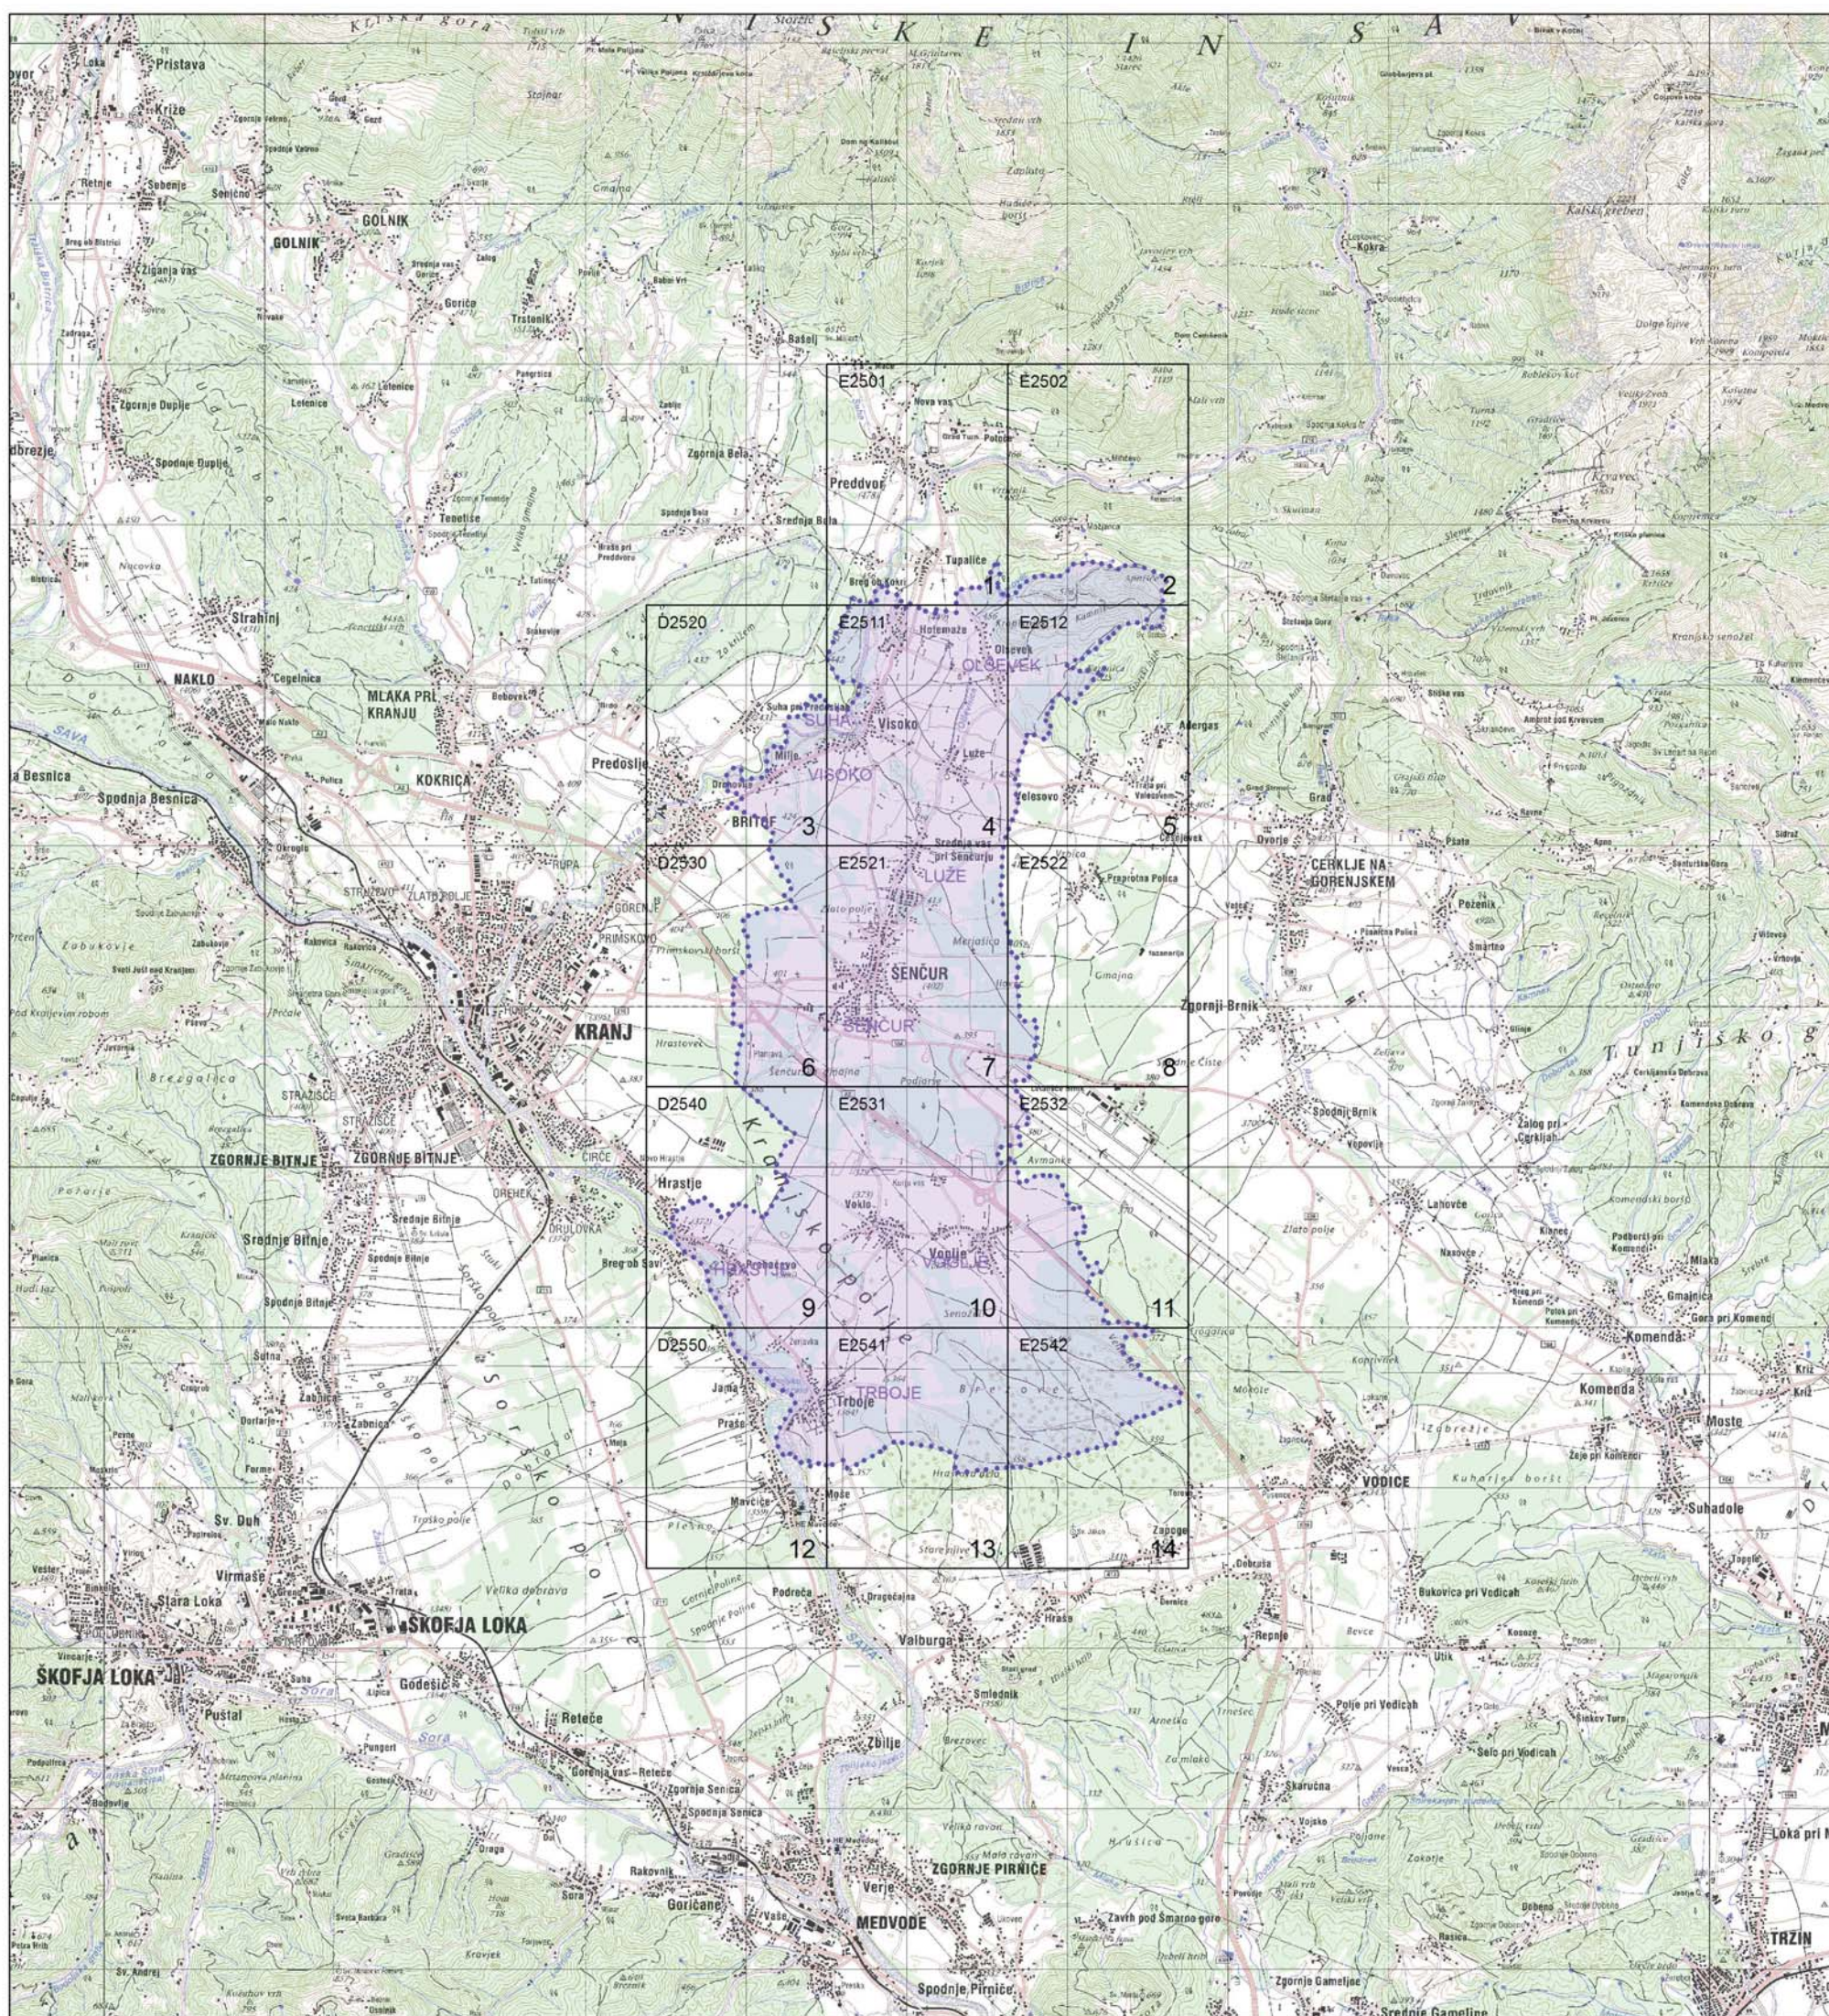

1. PREGLEDNA KARTA OBČINE ŠENČUR Z RAZDELITVIJO NA LISTE

0 1.000 2.000 3.000 4.000 5.000 m

Vir: TK50, Geodetska uprava RS, 1981

M = 1 : 50 000

- LEGENDA:
- območje občine
 - meja občine
 - meja katastrskih občin
 - pregled mreže listov kart v merilu 1:5000