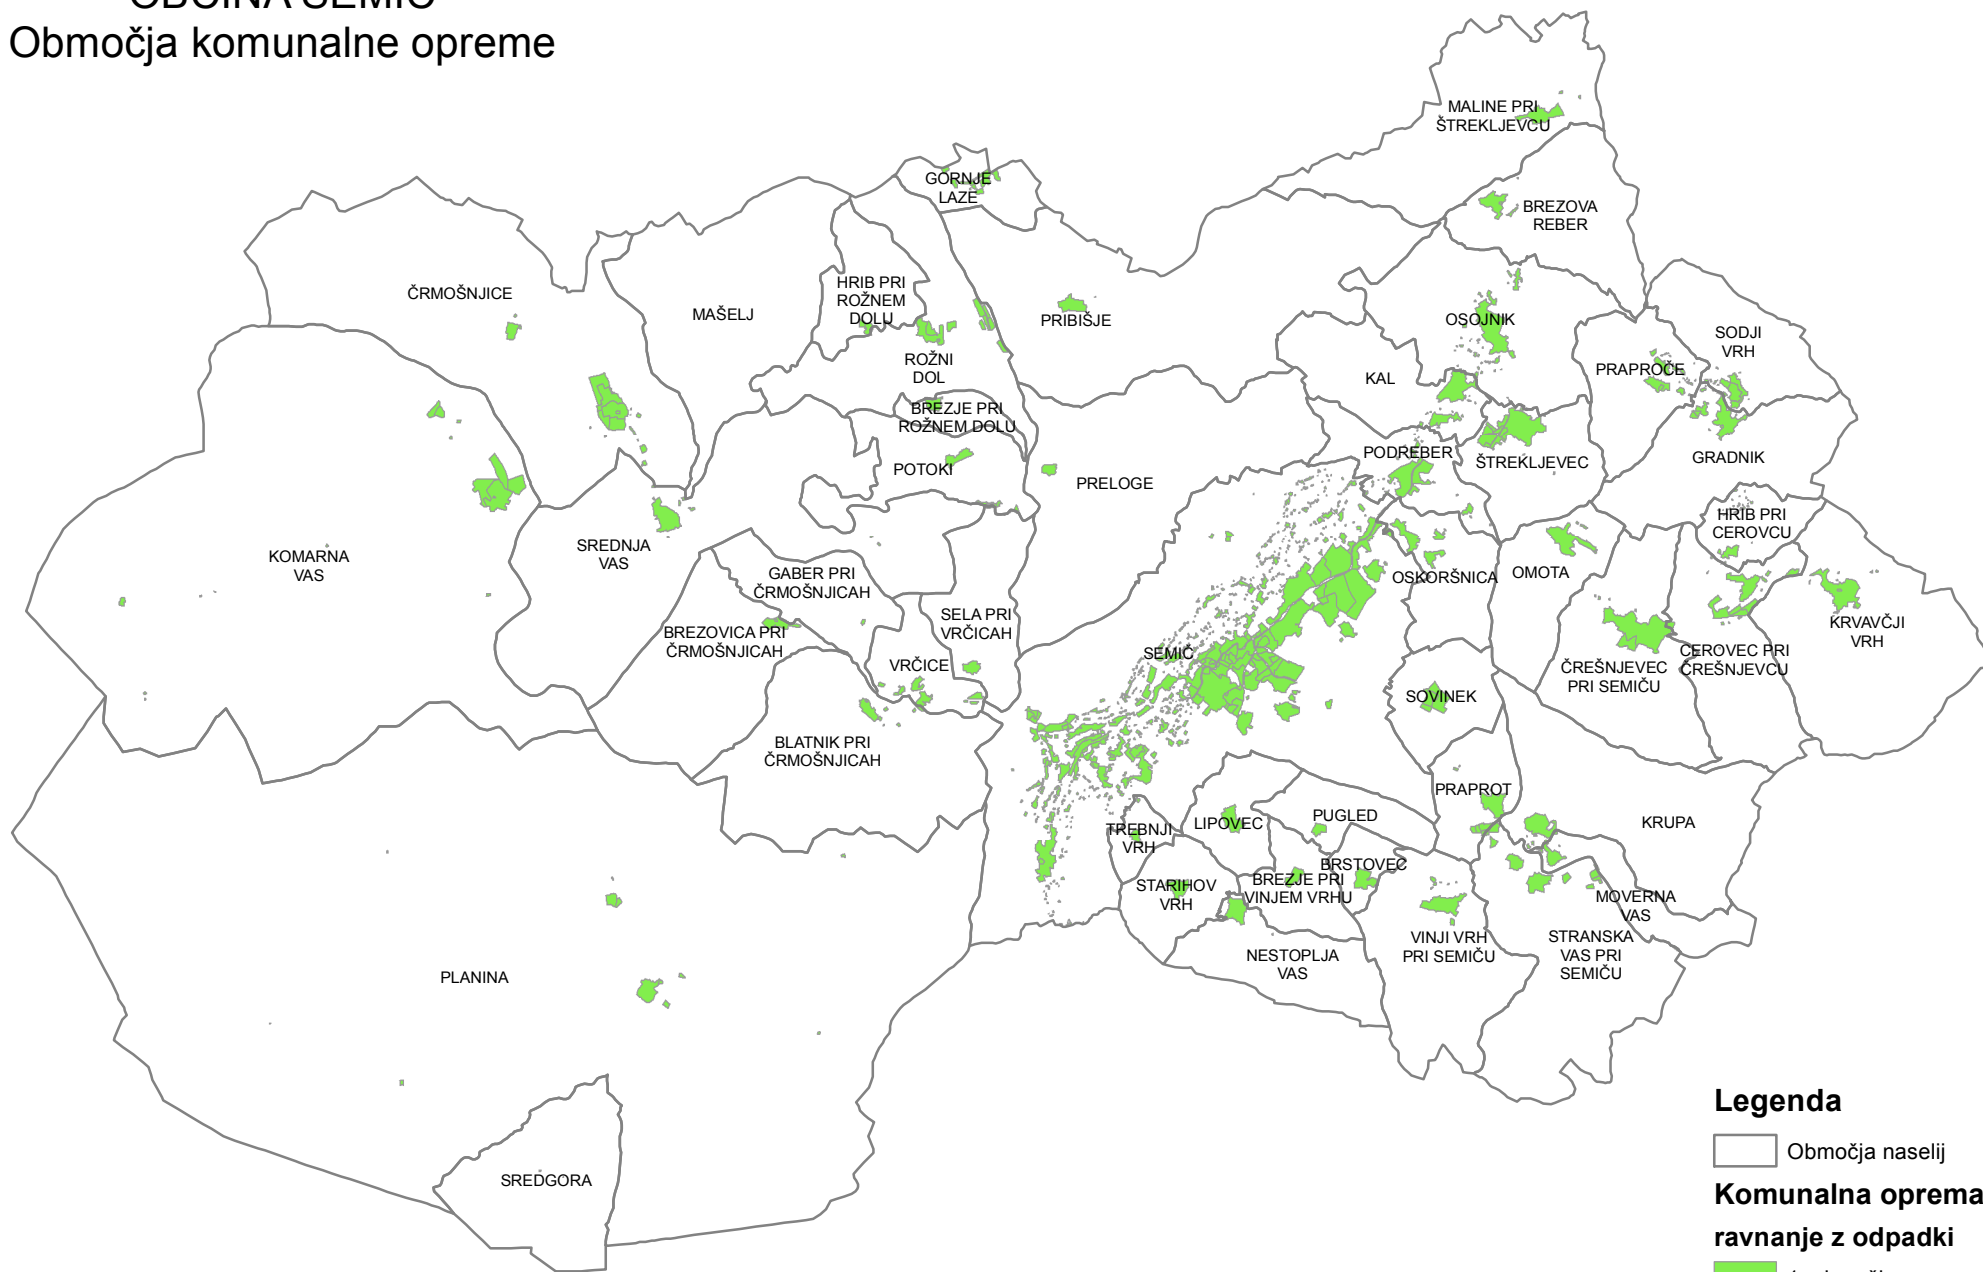

OBČINA SEMIČ

Območja komunalne opreme

Legenda

-  Območja naselij
- Komunalna oprema ravnanje z odpadki**
-  1. območje