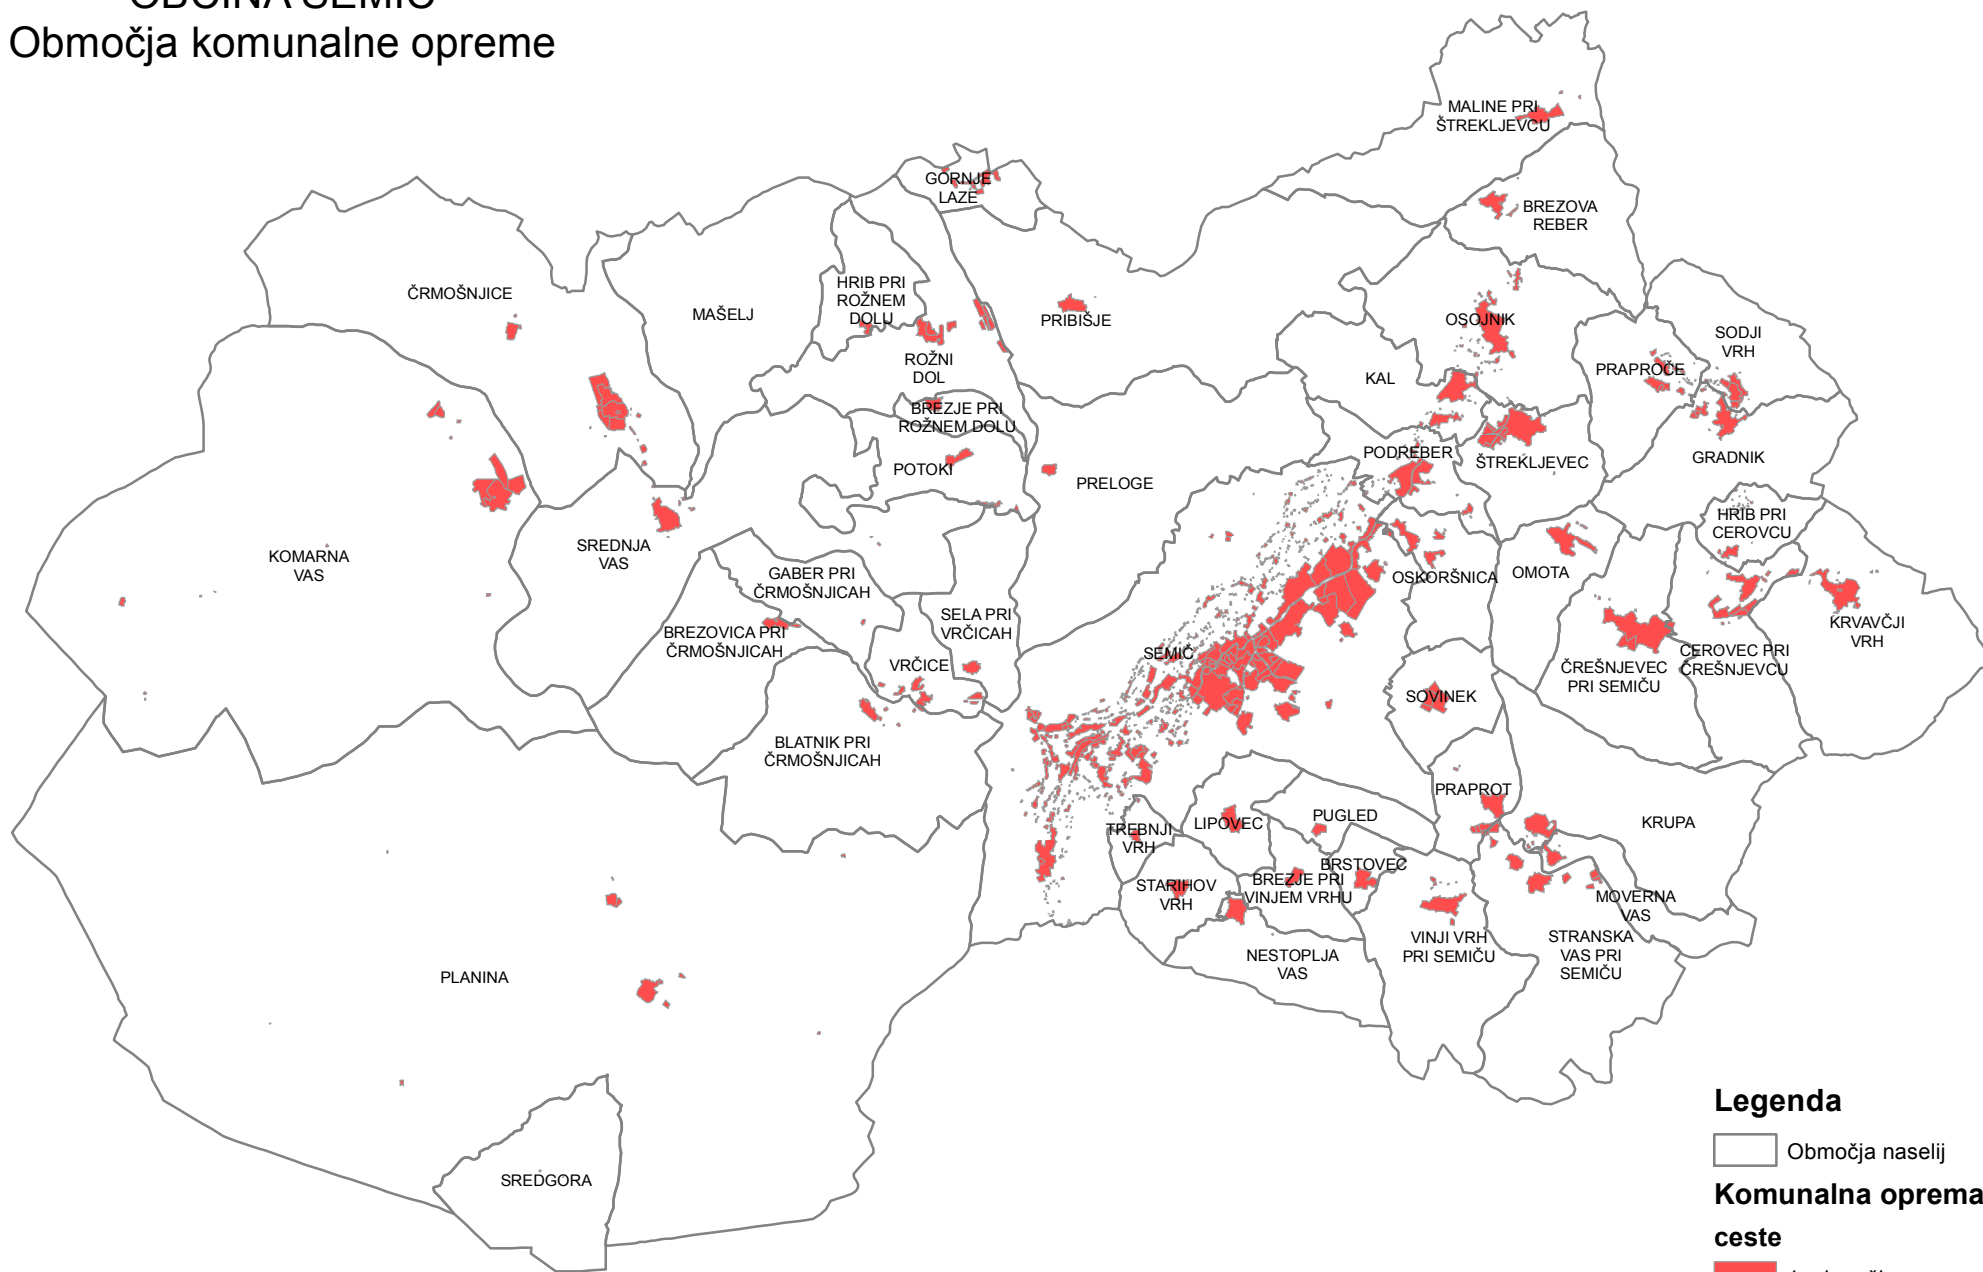

OBČINA SEMIČ

Območja komunalne opreme

Legenda

-  Območja naselij
- Komunalna oprema**
- ceste**
-  1. območje