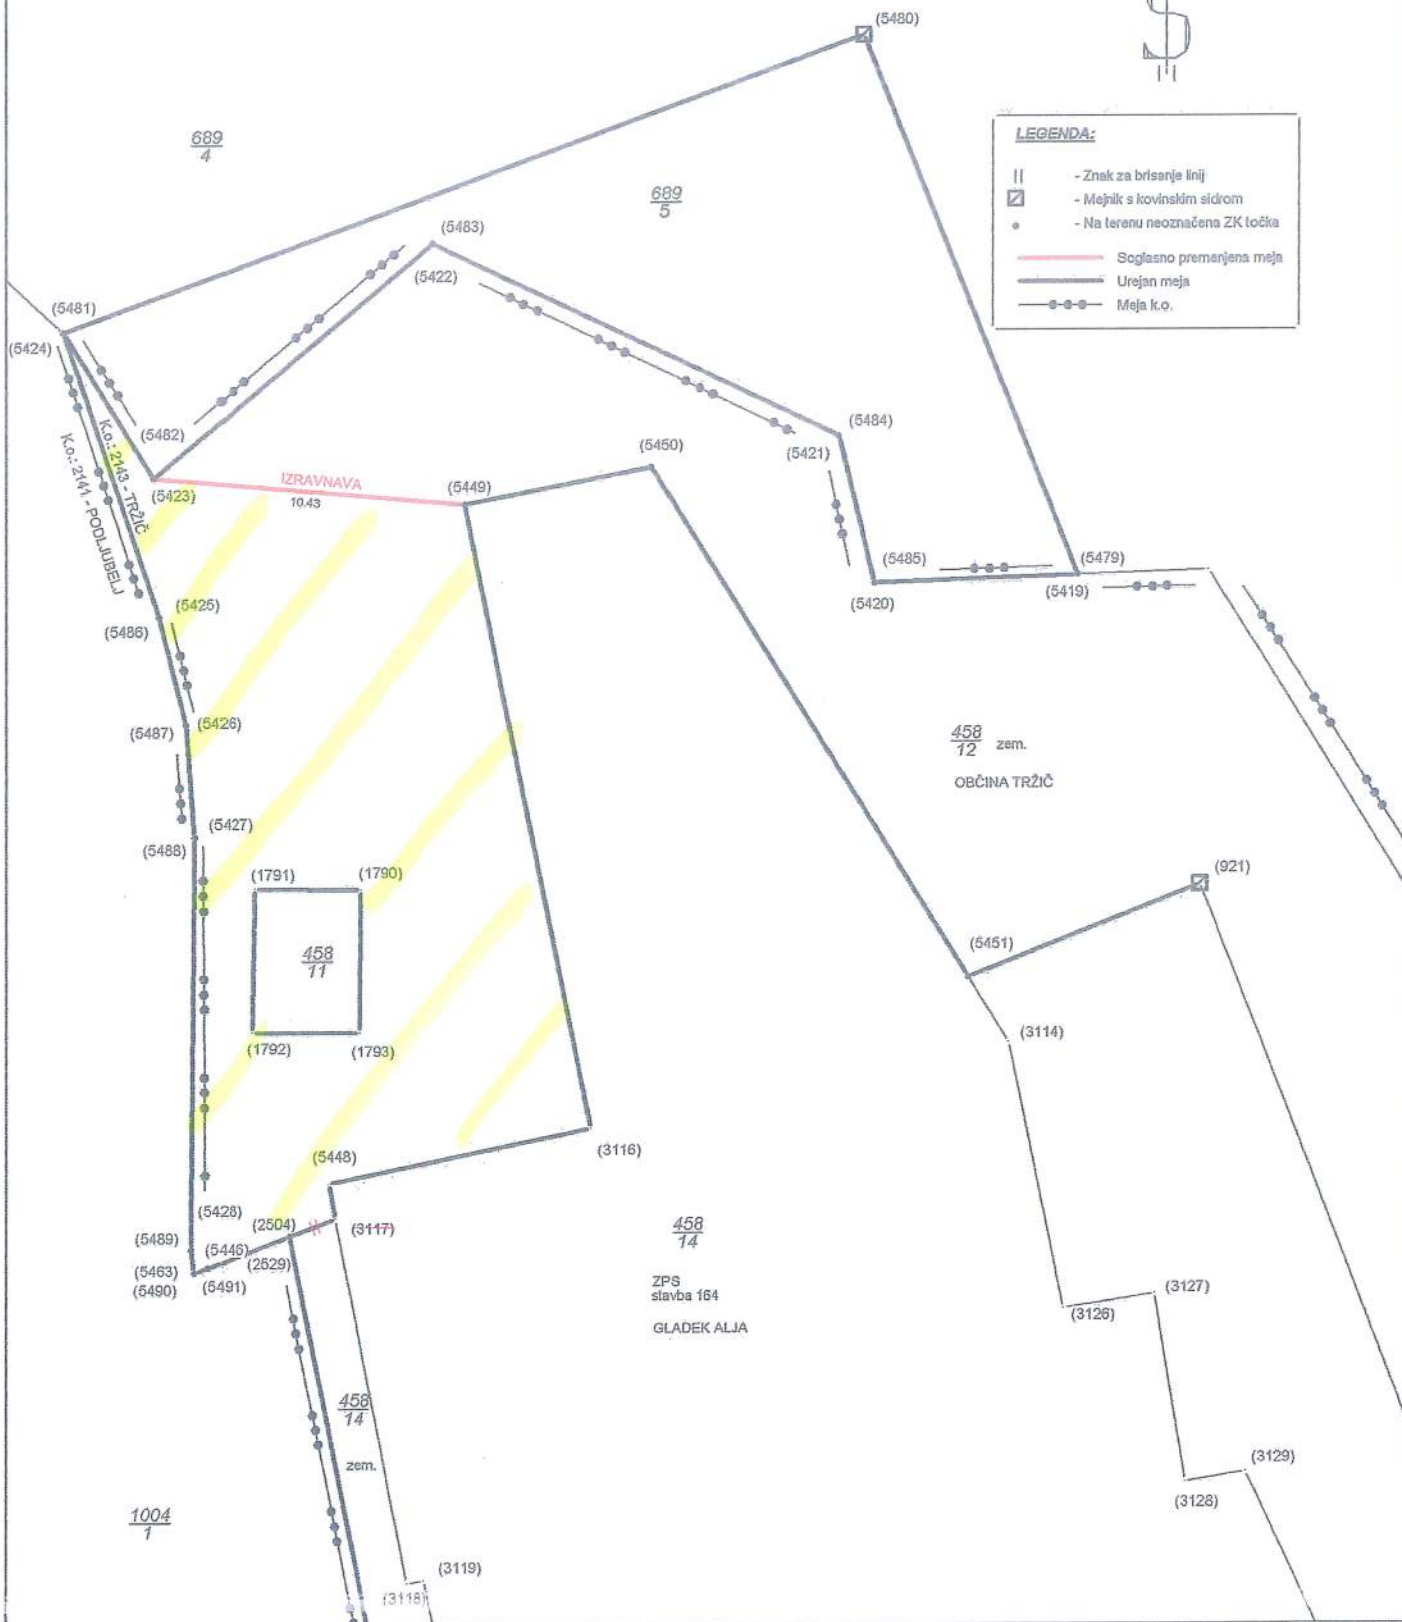

**SKICA TERENSKE MERITVE**

KATASTRSKA OBČINA	TRŽIČ	MERILO	1 : 250	Izdelal dne:	Ime in priimek
ŠT.VLOGE	166 - 2014 II	IDPOS		04.03.2015	Miroslav Petrovič, dipl.inž.geod.

**GEOSTROKA**  
geodetske storitve in svetovanje  
Milčinskega ul. 9, 3000 CELJE

**LEGENDA:**

	- Znak za brisanje linij
☒	- Mejniki s kovinskimi sidrom
•	- Na terenu neoznačena ZK točka
—	Soglasno premenjena meja
—	Urejan meja
—•••••	Meja k.o.

**SKICA TERENSKE MERITVE**

KATASTRSKA OBČINA	TRŽIČ	MERILO	1 : 250	Izdela dne:	Ime in priimek
ŠT.VLOGE	166 - 2014 III	IDPOS		25.03.2015	Miroslav Petrovič, dipl.inž.geod.

Andrej PEUNIK s.p.  
**GEOSTROKA**  
geodetske storitve in svetovanje  
Milčinskega 9, 3000 CELJE

**LEGENDA:**

- || - Znak za brisanje linij
- ☒ - Mejnik s kovinskim sidrom
- - Na terenu neoznačena ZK točka
- (red) - Soglasno premenjena meja
- (black) - Urejan meja
- (dotted) - Meja k.o.