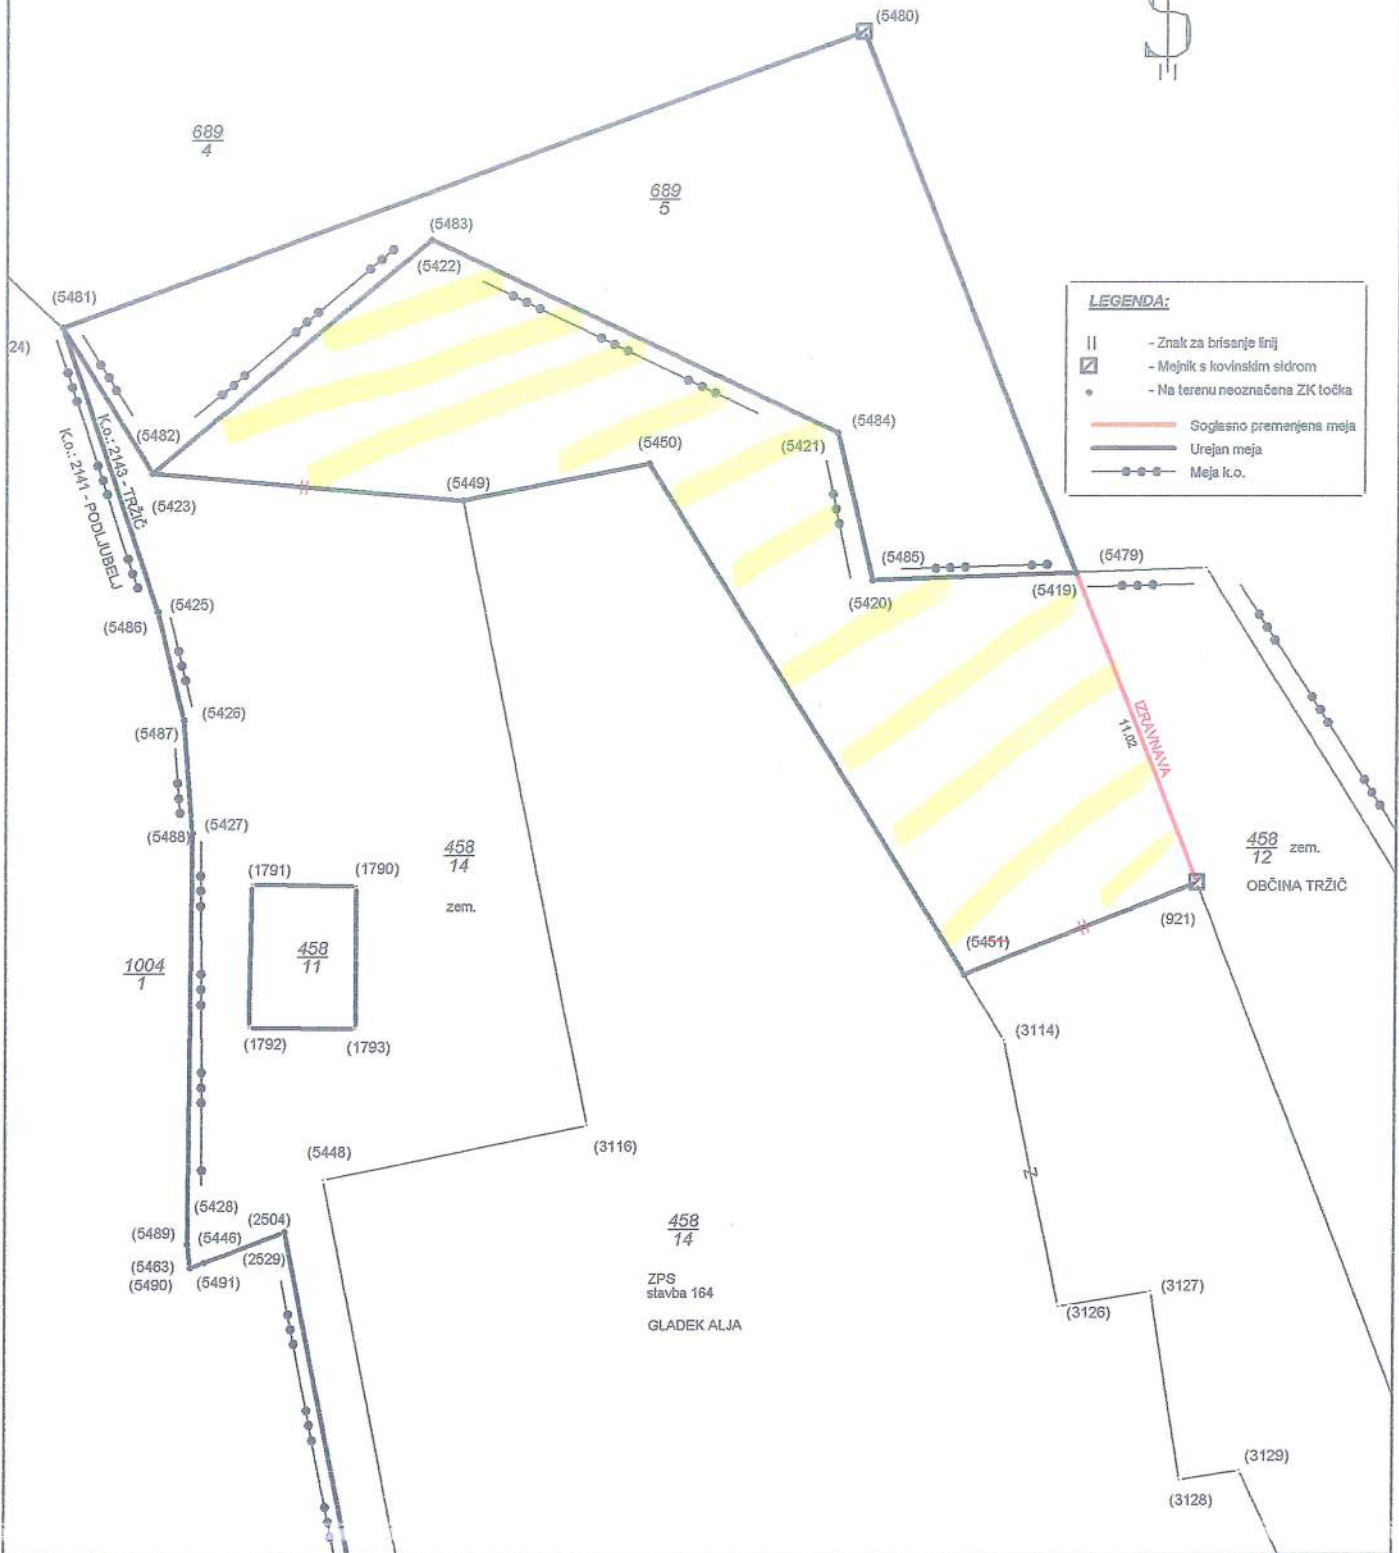

**SKICA TERENSKE MERITVE**

KATASTRSKA OBČINA	TRŽIČ	MERILO	1 : 250	Izdelal dne:	Ime in priimek
ŠT.VLOGE	166 - 2014 II	IDPOS		04.03.2015	Miroslav Petrovič, dipl.inž.geod.

**GEOSTROKA**  
geodetske storitve in svetovanje  
Milčinskega ul. 9, 3000 CELJE

**LEGENDA:**

	- Znak za brisanje linij
☒	- Mejniki s kovinskimi sidrom
•	- Na terenu neoznačena ZK točka
—	Soglasno premenjena meja
—	Urejan meja
—•••••	Meja k.o.

**SKICA TERENSKE MERITVE**

KATASTRSKA OBČINA	TRŽIČ	MERILO	1 : 250	Izdela dne:	Ime in priimek
ŠT.VLOGE	166 - 2014 III	IDPOS		25.03.2015	Miroslav Petrovič, dipl.inž.geod.

Andrej PEUNIK s.p.  
**GEOSTROKA**  
geodetske storitve in svetovanje  
Milčinskega 9, 3000 CELJE

**LEGENDA:**

- || - Znak za brisanje linij
- ☒ - Mejnik s kovinskim sidrom
- - Na terenu neoznačena ZK točka
- (red) - Soglasno premenjena meja
- (black) - Urejan meja
- (dotted) - Meja k.o.